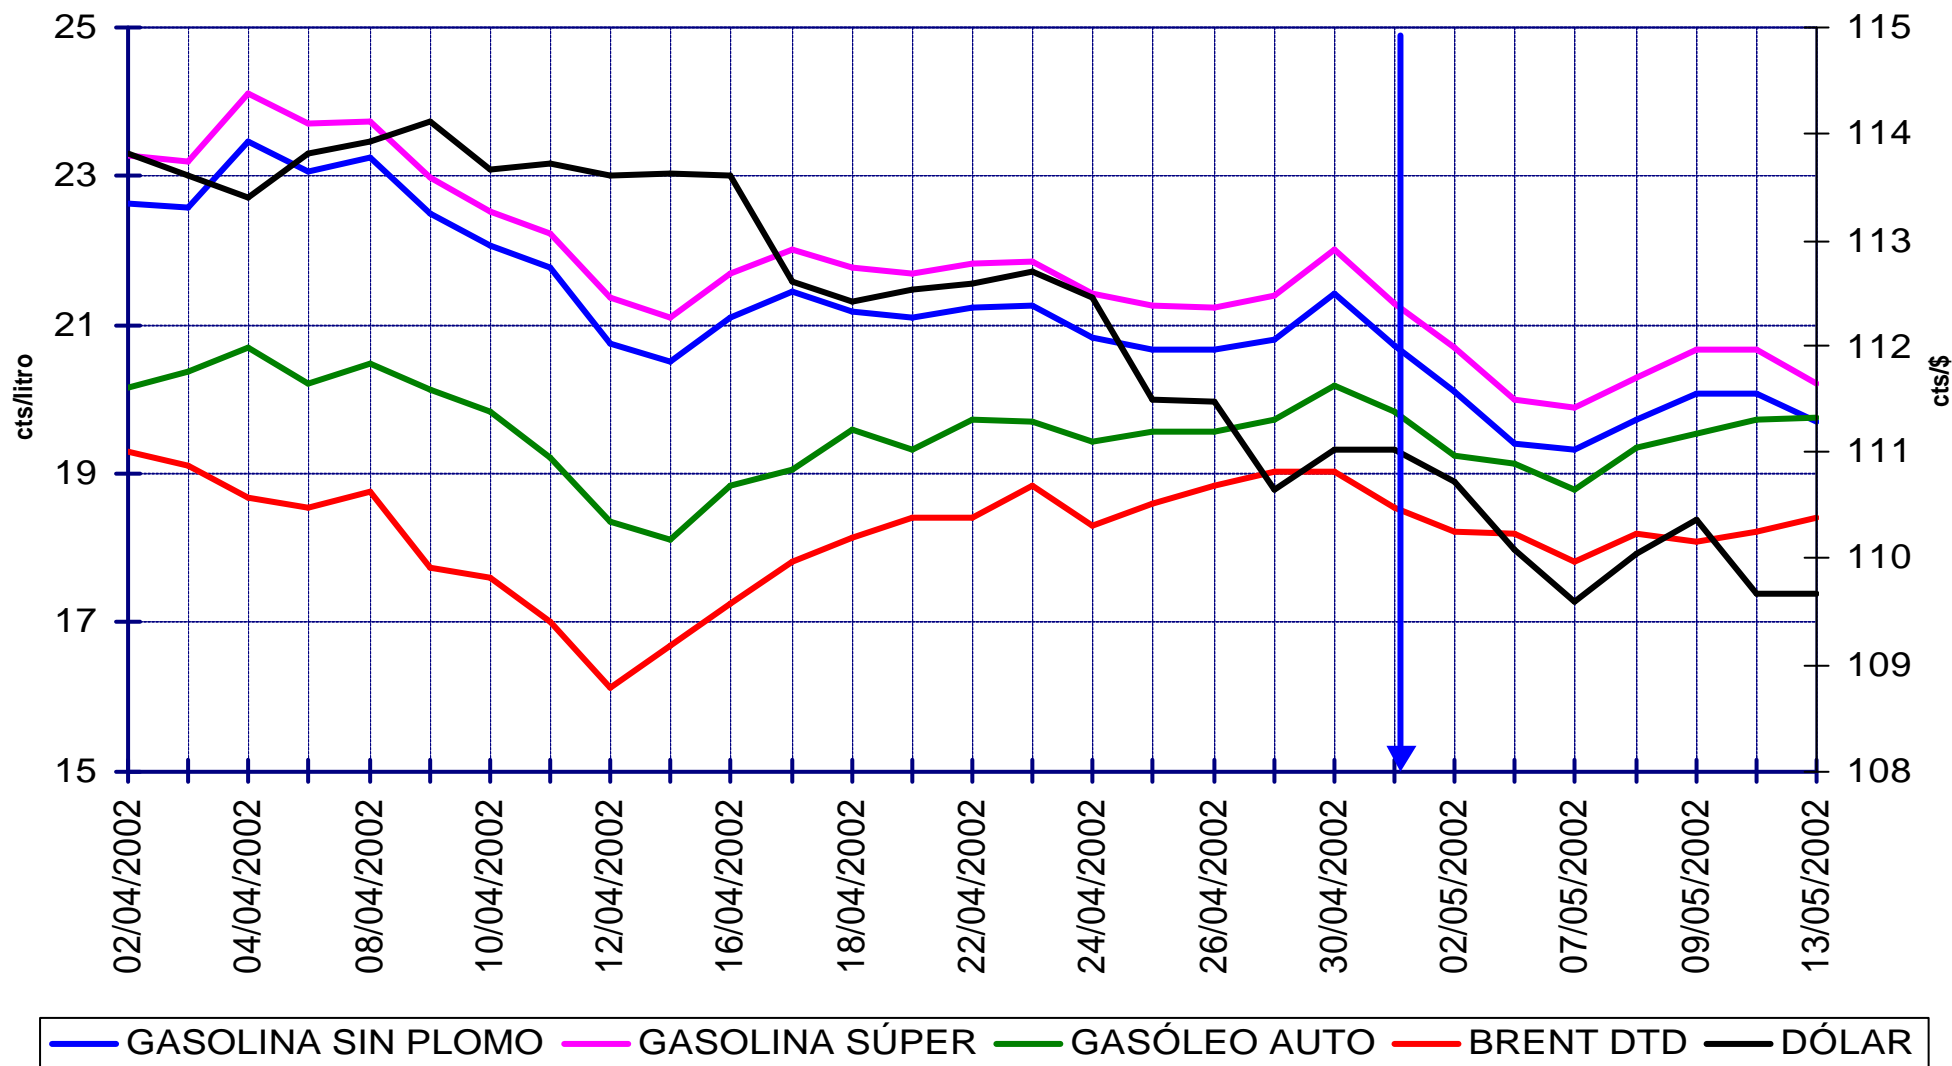

EVOLUCIÓN DE LAS COTIZACIONES INTERNACIONALES FOB EN CTS/LITRO DE CRUDO, GASOLINAS, GASÓLEO AUTO Y DÓLAR (ABRIL A 13 DE MAYO)

PRECIOS DE GASOLINAS Y GASÓLEOS