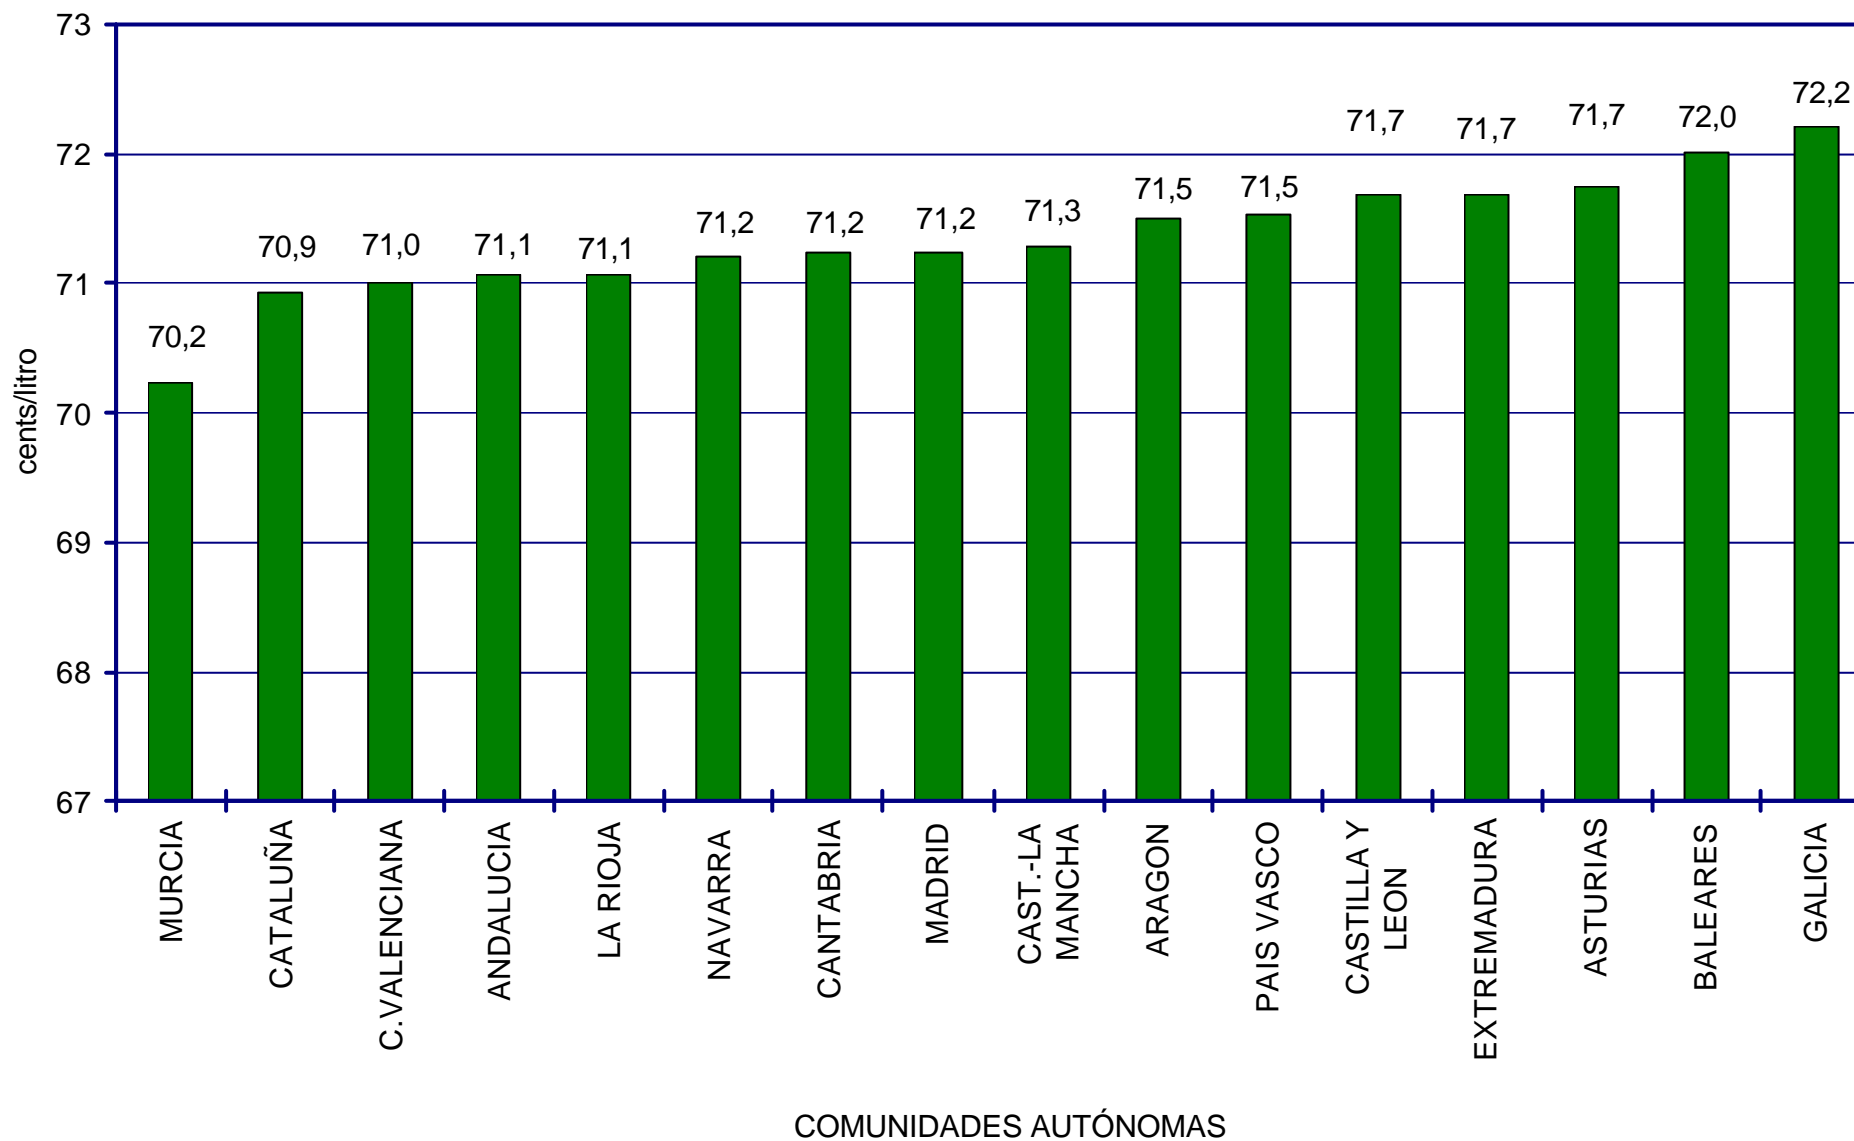

PRECIOS GASÓLEO DE AUTOMOCIÓN EN CÉNTIMOS DE EURO POR COMUNIDADES AUTÓNOMAS. ABRIL 2002.

PRECIOS DE
GASOLINAS
Y GASÓLEOS