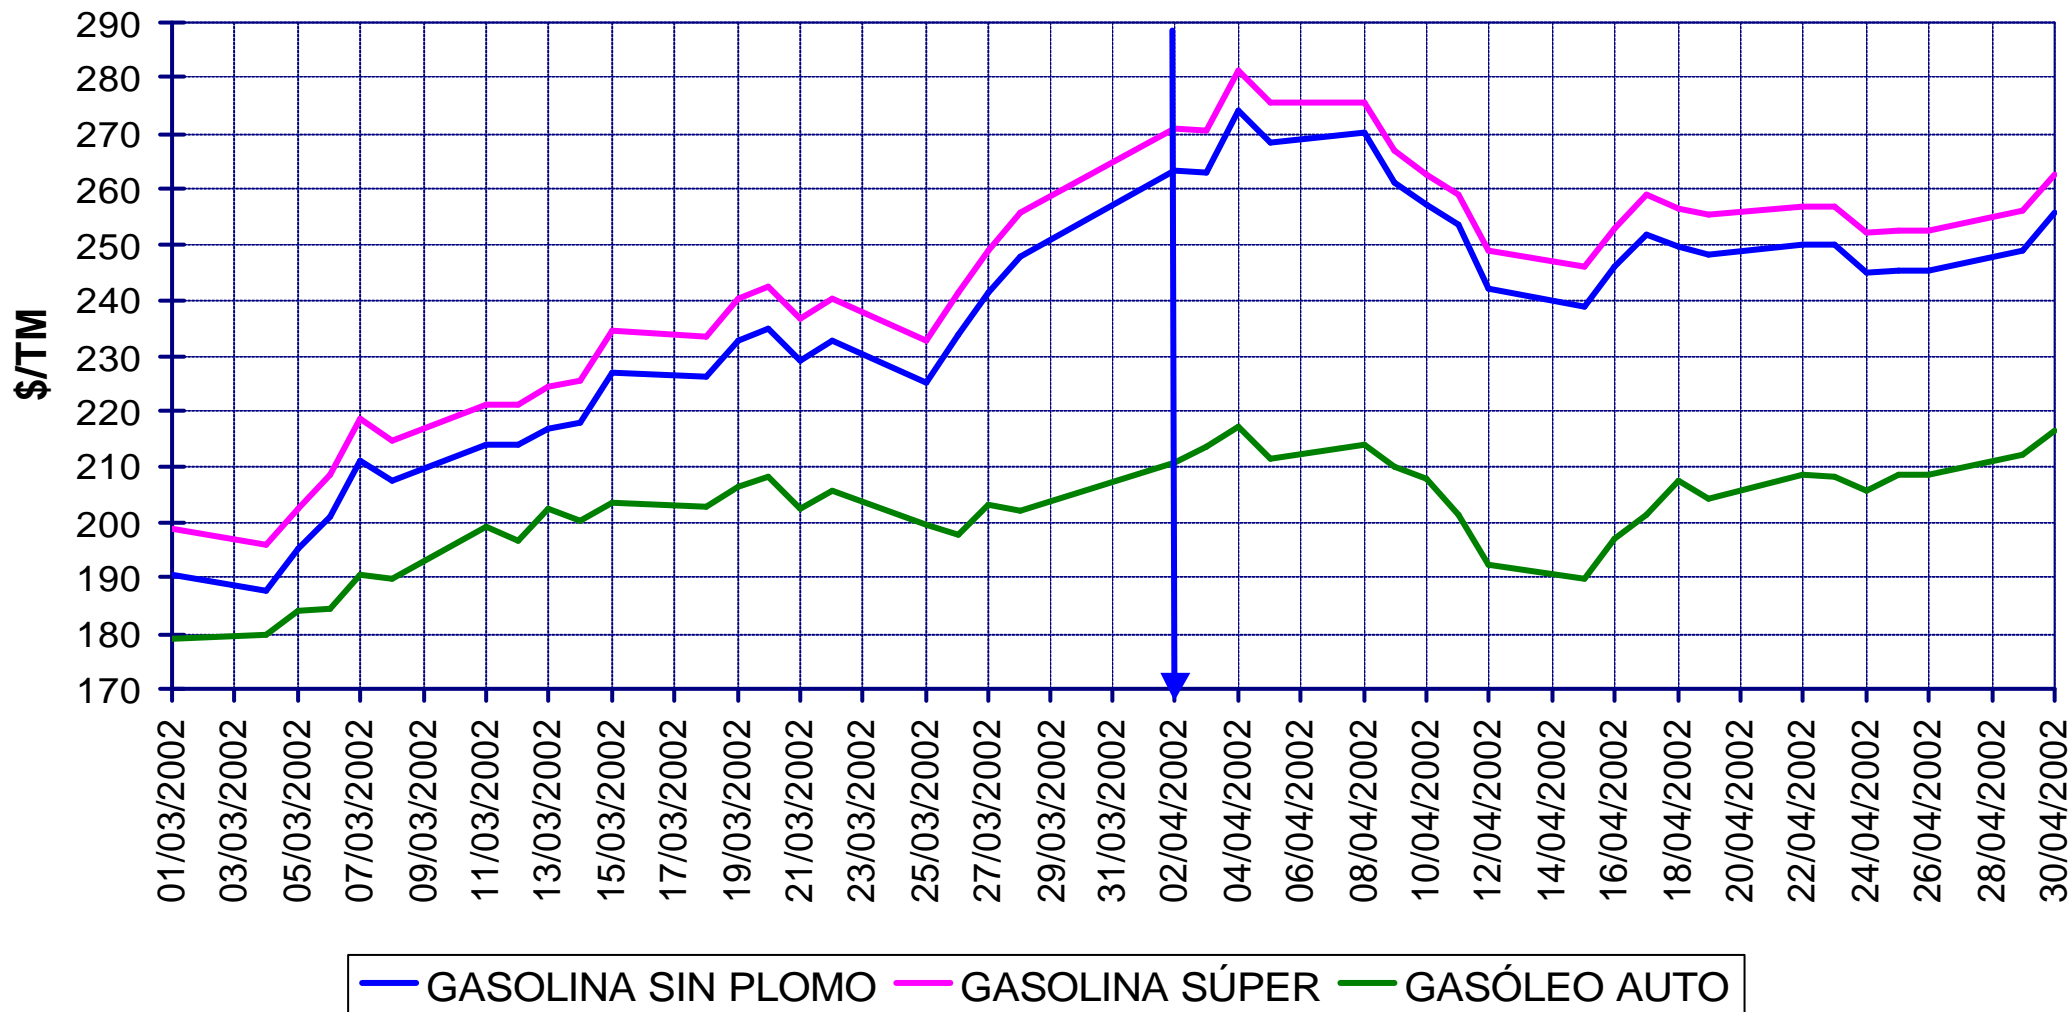

EVOLUCIÓN DE LAS COTIZACIONES FOB DE GASOLINAS Y GASÓLEO AUTO EN LOS MERCADOS DE ITALIA Y NWE (MARZO A ABRIL)

PRECIOS DE
GASOLINAS
Y GASÓLEOS

	abr-02	mar-02
GASOLINA S/PB	253,7	219,4
$/TM: GASOLINA SÚPER	260,5	227,0
GASÓLEO AUTO	207,0	196,9