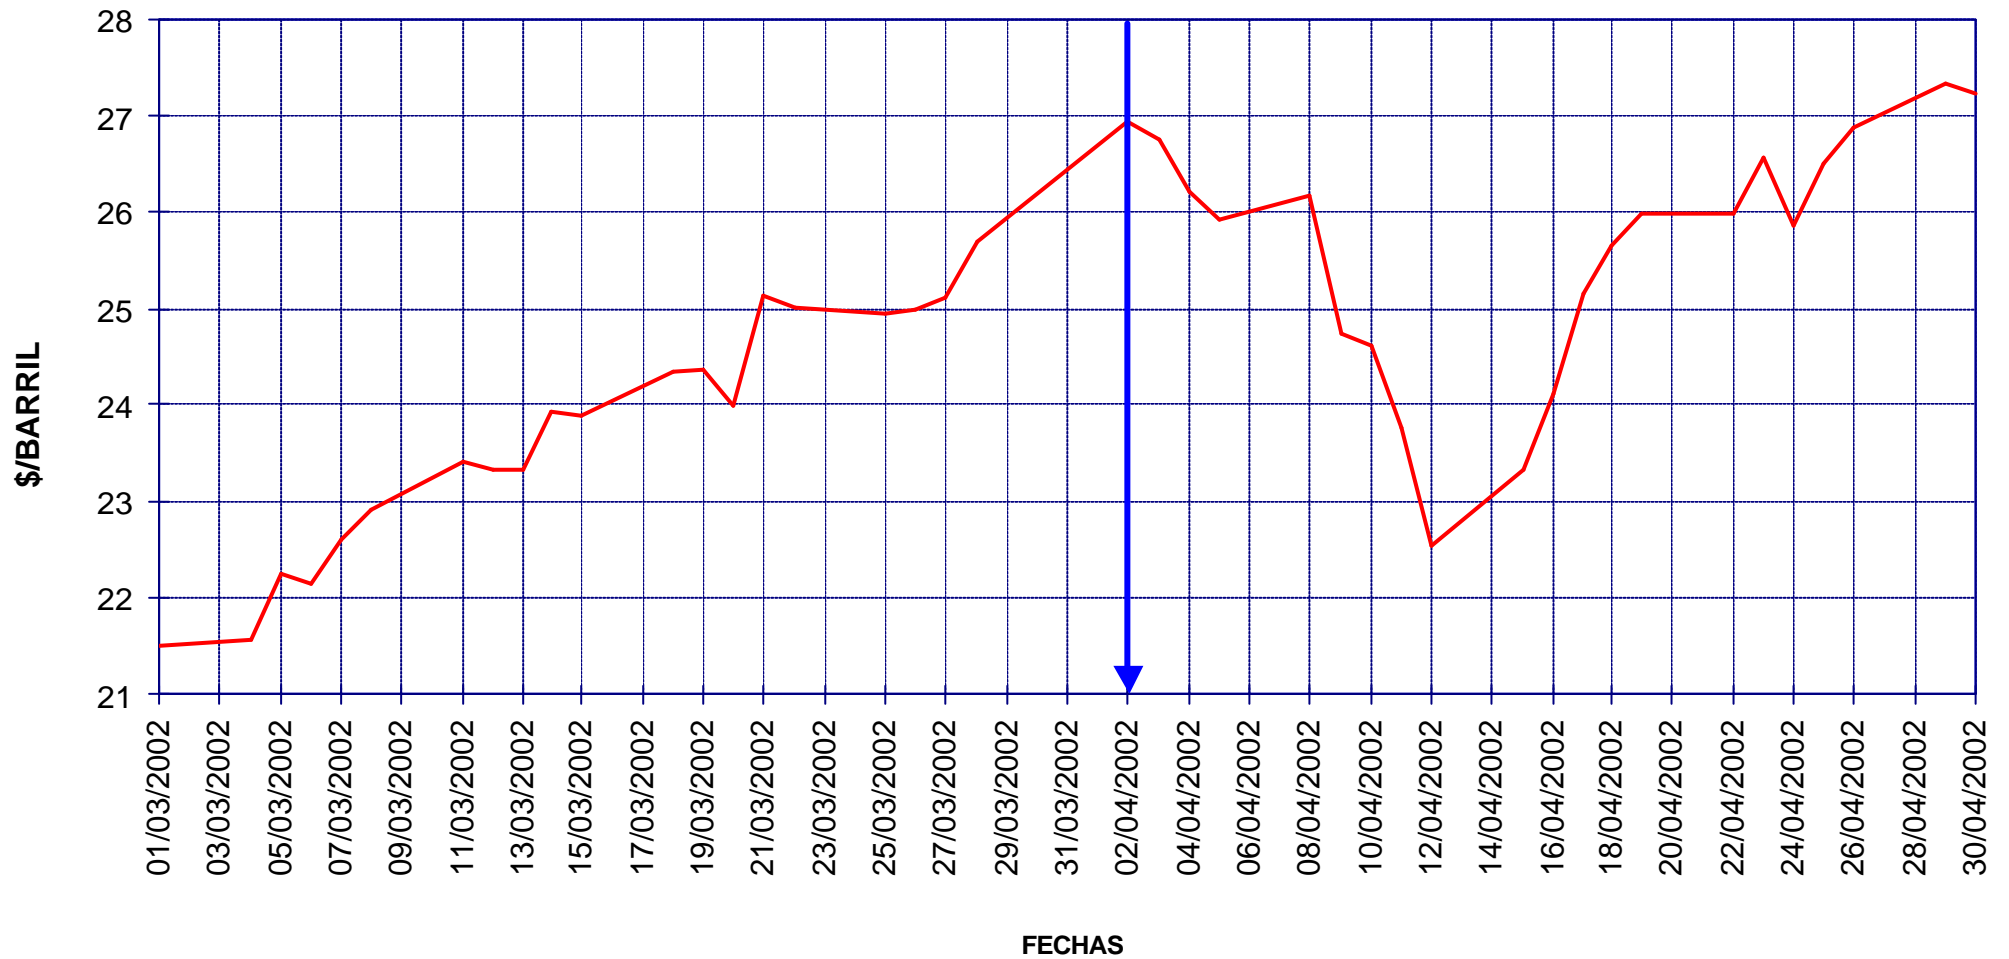

# **PRECIOS DE CARBURANTES Y COMBUSTIBLES**

**DATOS DEL MES DE ABRIL DE 2002**

**PRESENTACIÓN : Mayo de 2.002**

- EN PAÍSES CON PRECIOS LIBRES, LOS PRECIOS SE FORMAN EN FUNCIÓN DE LAS SIGUIENTES VARIABLES:
  - COTIZACIÓN INTERNACIONAL DE CRUDOS.
  - COTIZACIÓN INTERNACIONAL DE PRODUCTOS.
  - MARGEN DE DISTRIBUCIÓN Y COMERCIALIZACIÓN.
  - IMPUESTOS VIGENTES.
- LOS DOS PRIMEROS LOS FIJA EL MERCADO.
- LOS IMPUESTOS CORRESPONDEN A LOS FIJADOS POR EL GOBIERNO DE CADA PAÍS.
- EL MARGEN DE DISTRIBUCIÓN Y COMERCIALIZACIÓN VARÍA EN FUNCIÓN DE:
  - LOCALIZACIÓN GEOGRÁFICA (NÚCLEO URBANO, CARRETERA, PROXIMIDAD A REFINERÍAS O ENTRADAS COSTERAS, ETC).
  - RELACIONES EXISTENTES ENTRE COMPAÑÍAS PETROLERAS Y EE.SS. (PROPIEDAD, ABANDERAMIENTO, EXCLUSIVA, ETC).
  - EXISTENCIA DE PROMOCIONES LOCALES.
  - POLÍTICAS DE MARKETING EMPRESARIAL.
  - ETC.

## EVOLUCIÓN COTIZACIÓN CRUDO BRENT DATED (MARZO A ABRIL)

PRECIOS DE  
GASOLINAS  
Y GASÓLEOS

MEDIA \$/BARRIL: MARZO 23,73 - ABRIL 25,65

## COTIZACIONES BRENT "DATED" Y A PLAZOS

EJE X.-FECHAS DIARIAS CON ORIGEN LOS DIAS 1 Ó 10 DEL MES ANTERIOR A ÚLTIMA FECHA

PRECIOS DE  
GASOLINAS  
Y GASÓLEOS