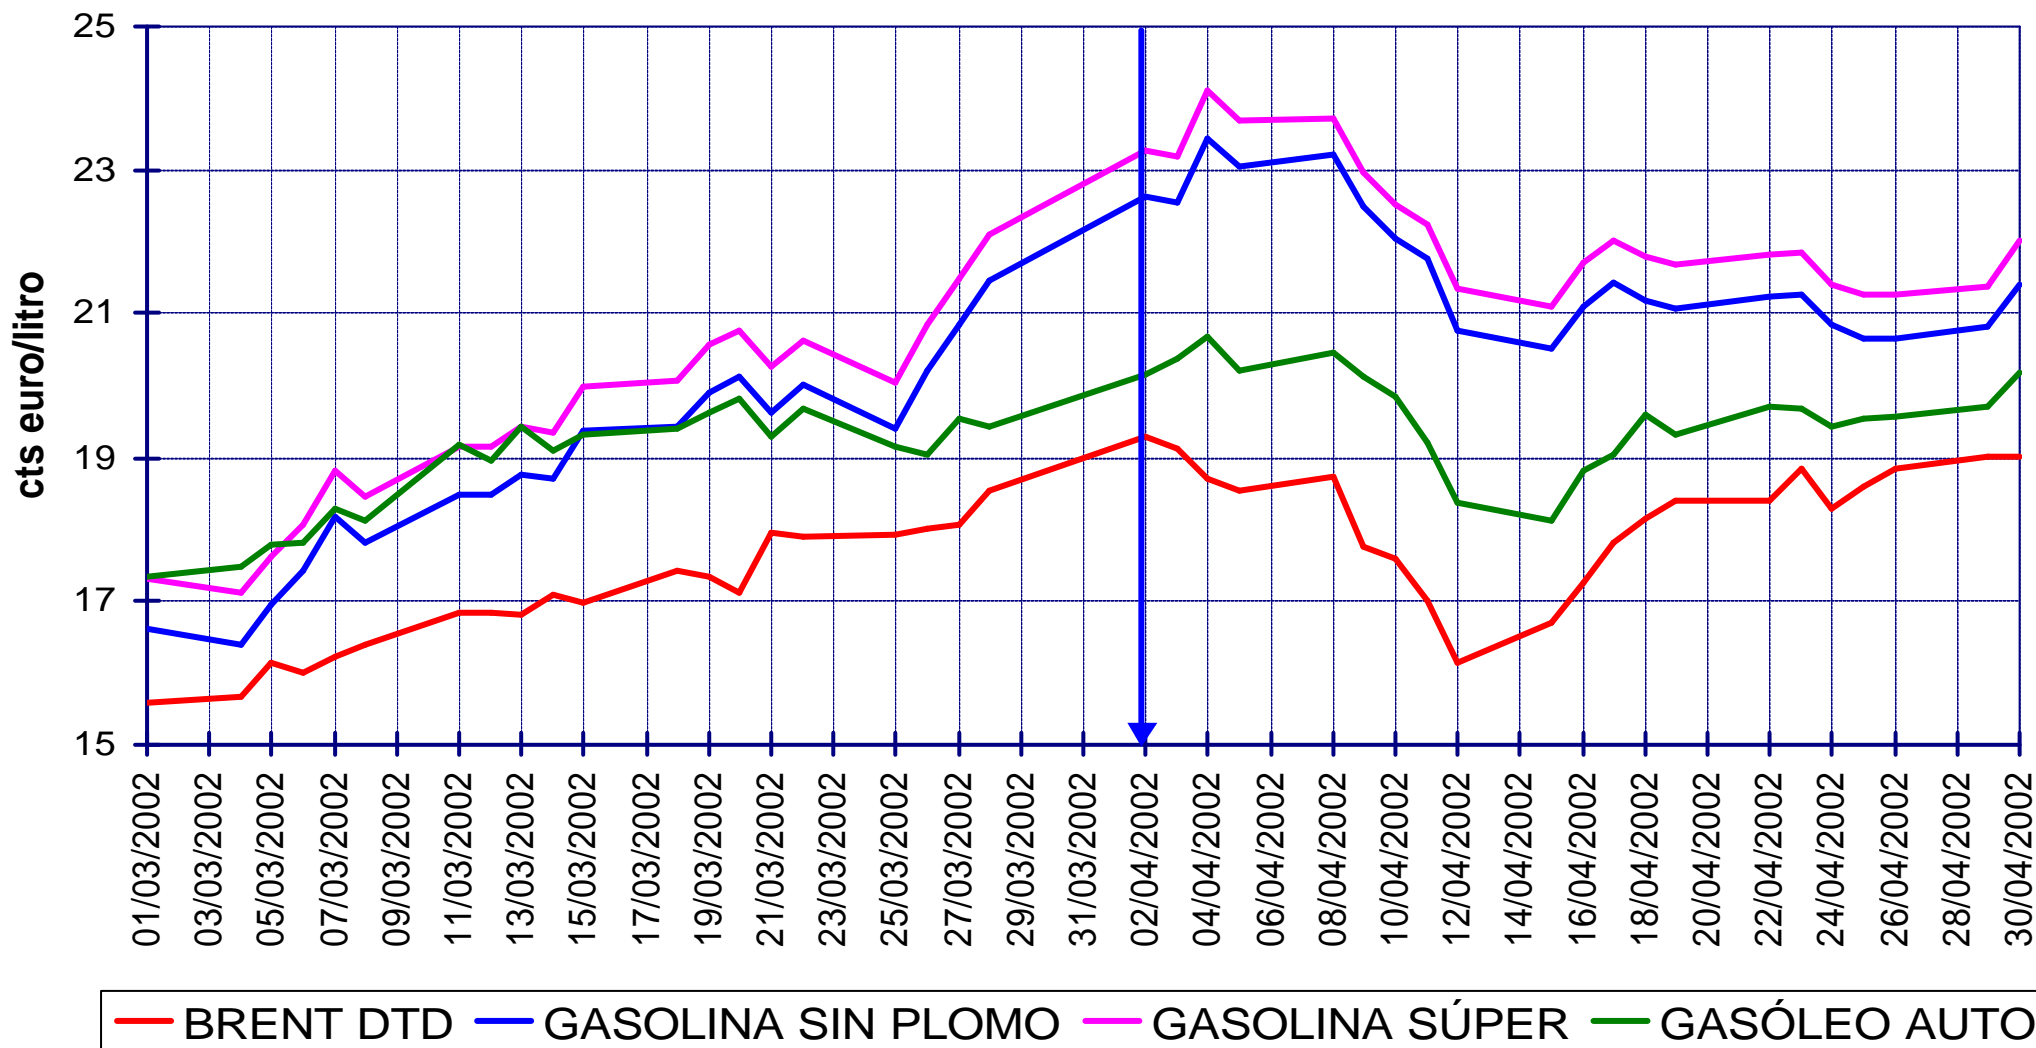

EVOLUCIÓN DE LAS COTIZACIONES INTERNACIONALES FOB EN CTS/LITRO DE CRUDOS, GASOLINAS Y GASÓLEO AUTO (MARZO A ABRIL; MERCADOS ITALIA Y NWE)

PRECIOS DE GASOLINAS Y GASÓLEOS