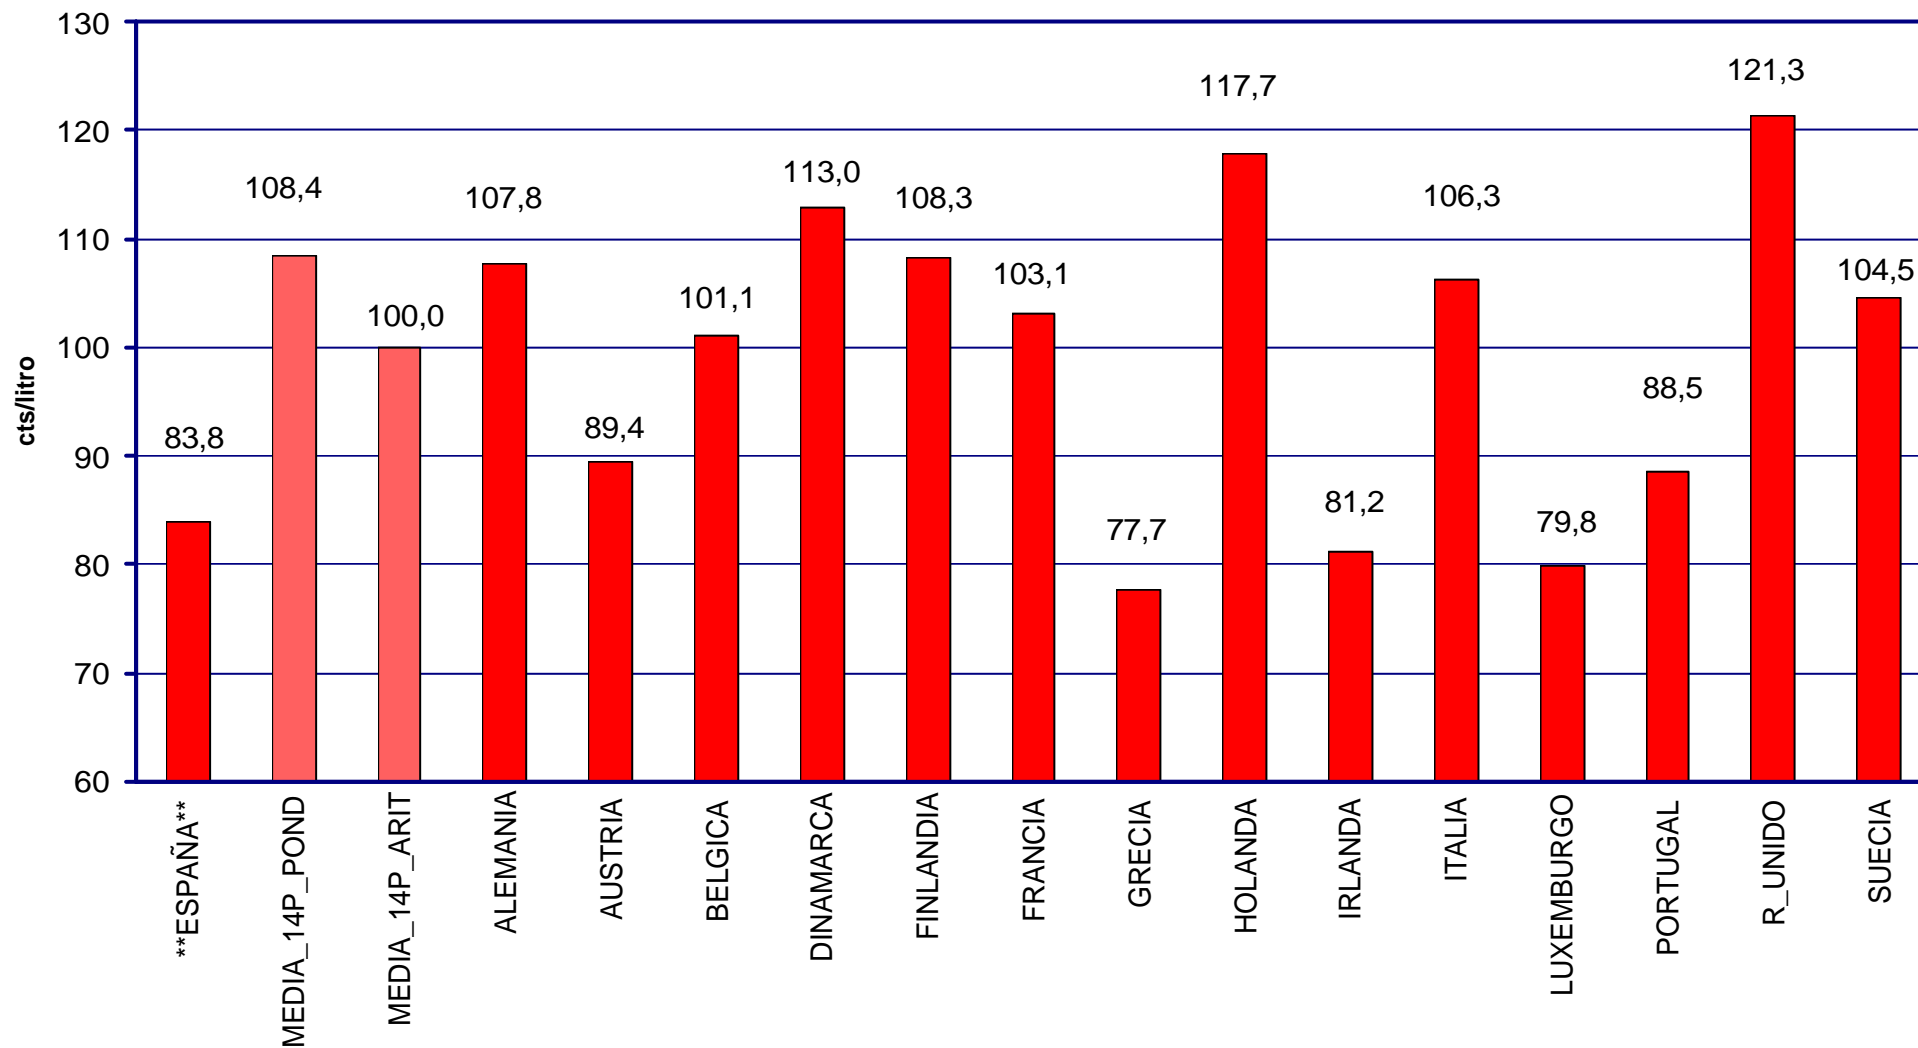

PRECIOS CON IMPUESTOS DE LA GASOLINA SIN PLOMO EN PAÍSES DE LA U.E. ABRIL 2002

PRECIOS DE
GASOLINAS
Y GASÓLEOS