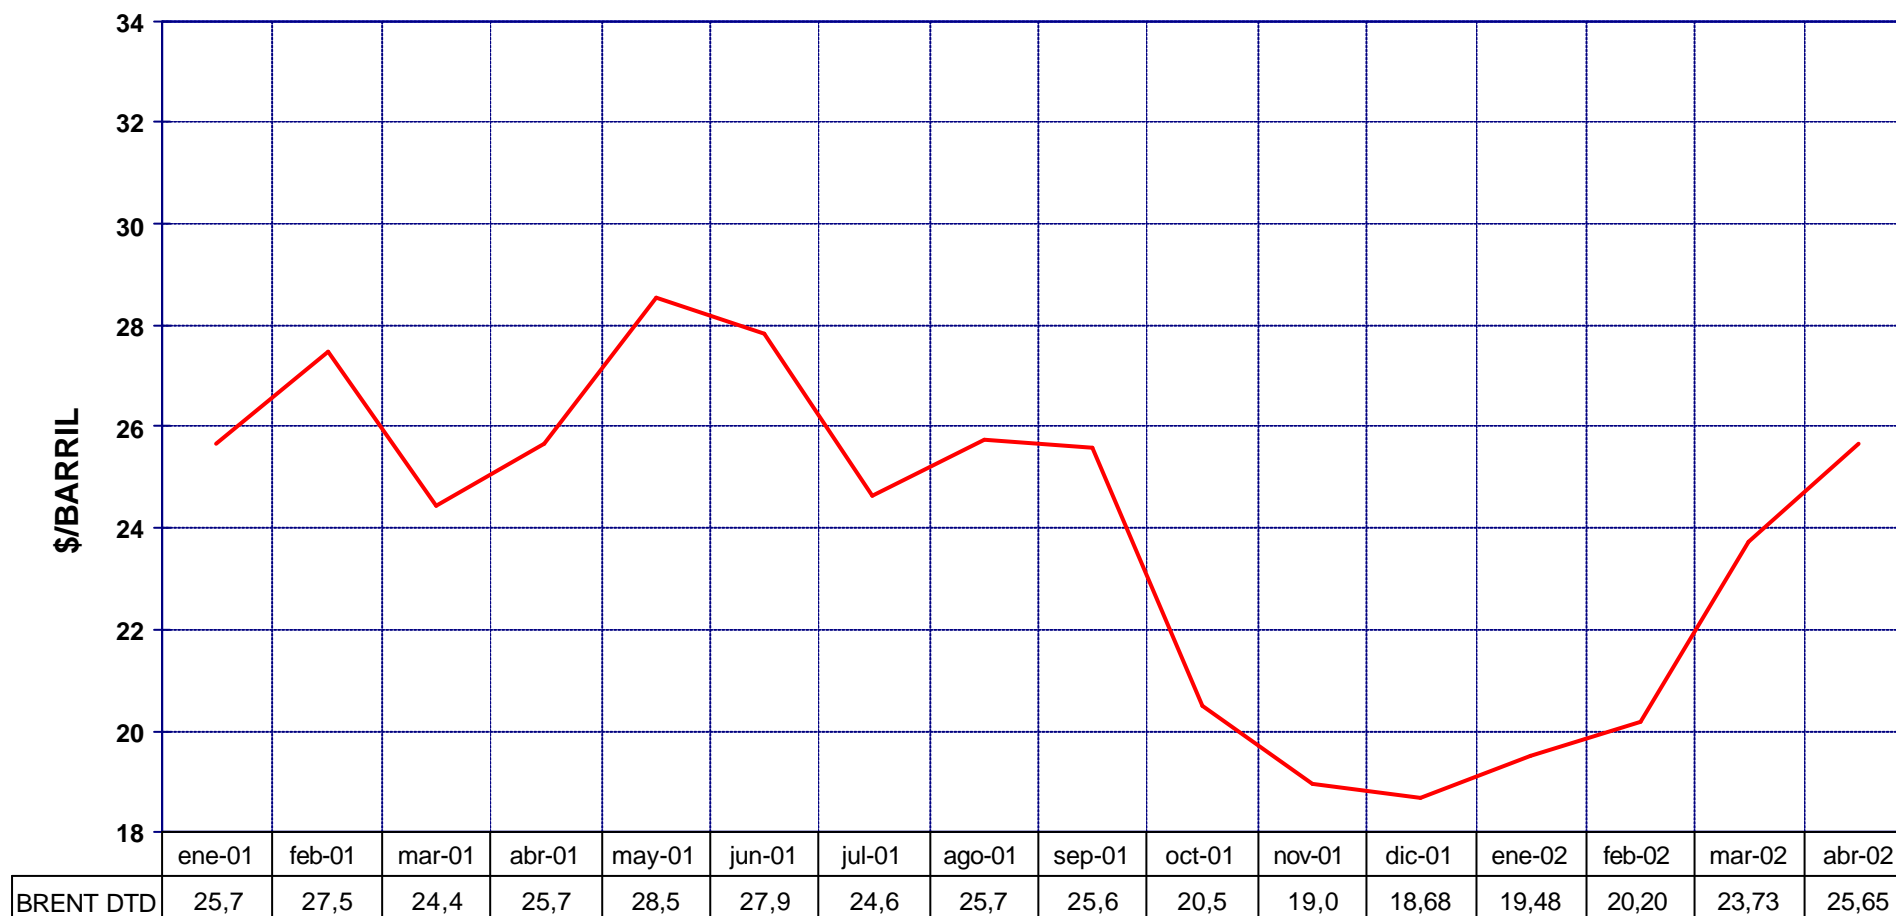

## EVOLUCIÓN COTIZACIÓN CRUDO BRENT DATED (MARZO A ABRIL)

PRECIOS DE  
GASOLINAS  
Y GASÓLEOS

MEDIA \$/BARRIL: MARZO 23,73 - ABRIL 25,65

# EVOLUCIÓN COTIZACIONES MENSUALES CRUDO BRENT DATED

PRECIOS DE  
GASOLINAS  
Y GASÓLEOS

MEDIA \$/BARRIL: 2.002 22,26 - 2.001 24,47 - 2.000 28,50

## COTIZACIONES BRENT "DATED" Y A PLAZOS

EJE X.-FECHAS DIARIAS CON ORIGEN LOS DIAS 1 Ó 10 DEL MES ANTERIOR A ÚLTIMA FECHA

PRECIOS DE  
GASOLINAS  
Y GASÓLEOS