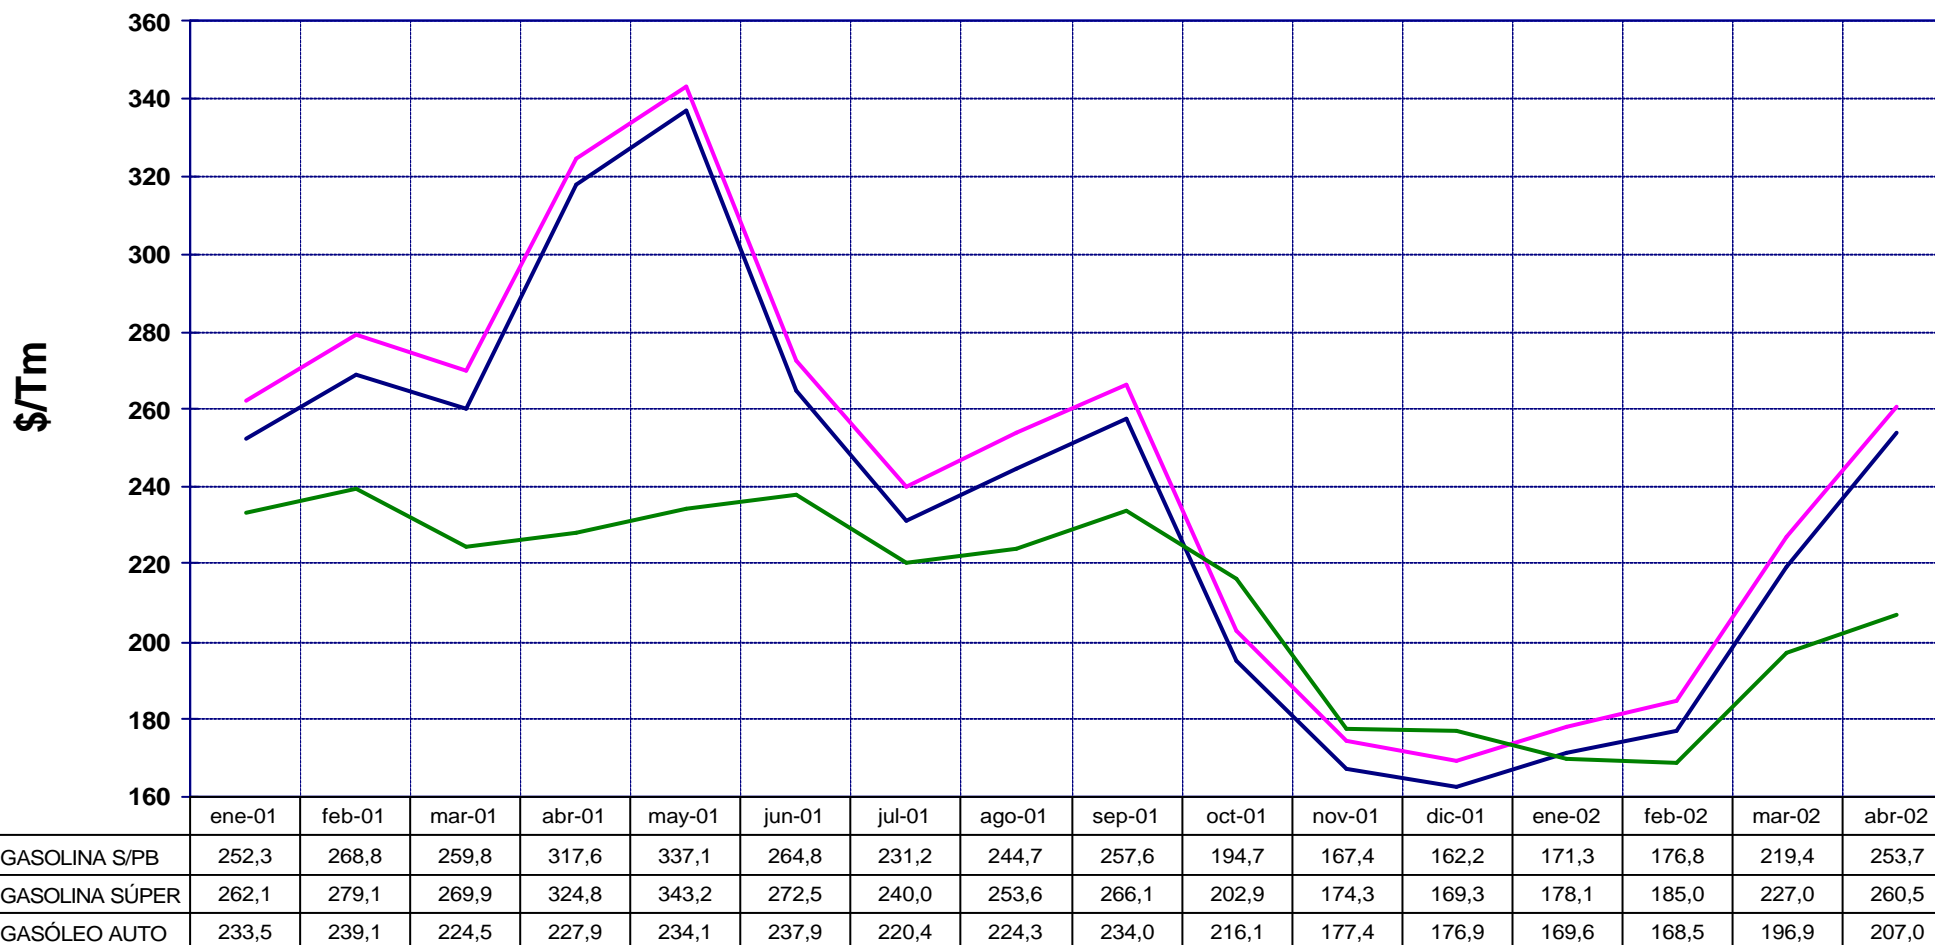

EVOLUCIÓN DE LAS MEDIAS MENSUALES DE LAS COTIZACIONES INTERNACIONALES FOB DE GASOLINAS Y GASÓLEO AUTO (MERCADOS ITALIA Y NWE)

PRECIOS DE
GASOLINAS
Y GASÓLEOS

	2.002	2.001	2.000
GASOLINA S/PB	205,3	246,5	298,8
MEDIAS $/TM: GASOLINA SÚPER	212,6	254,8	310,1
GASÓLEO AUTO	185,5	220,5	267,5