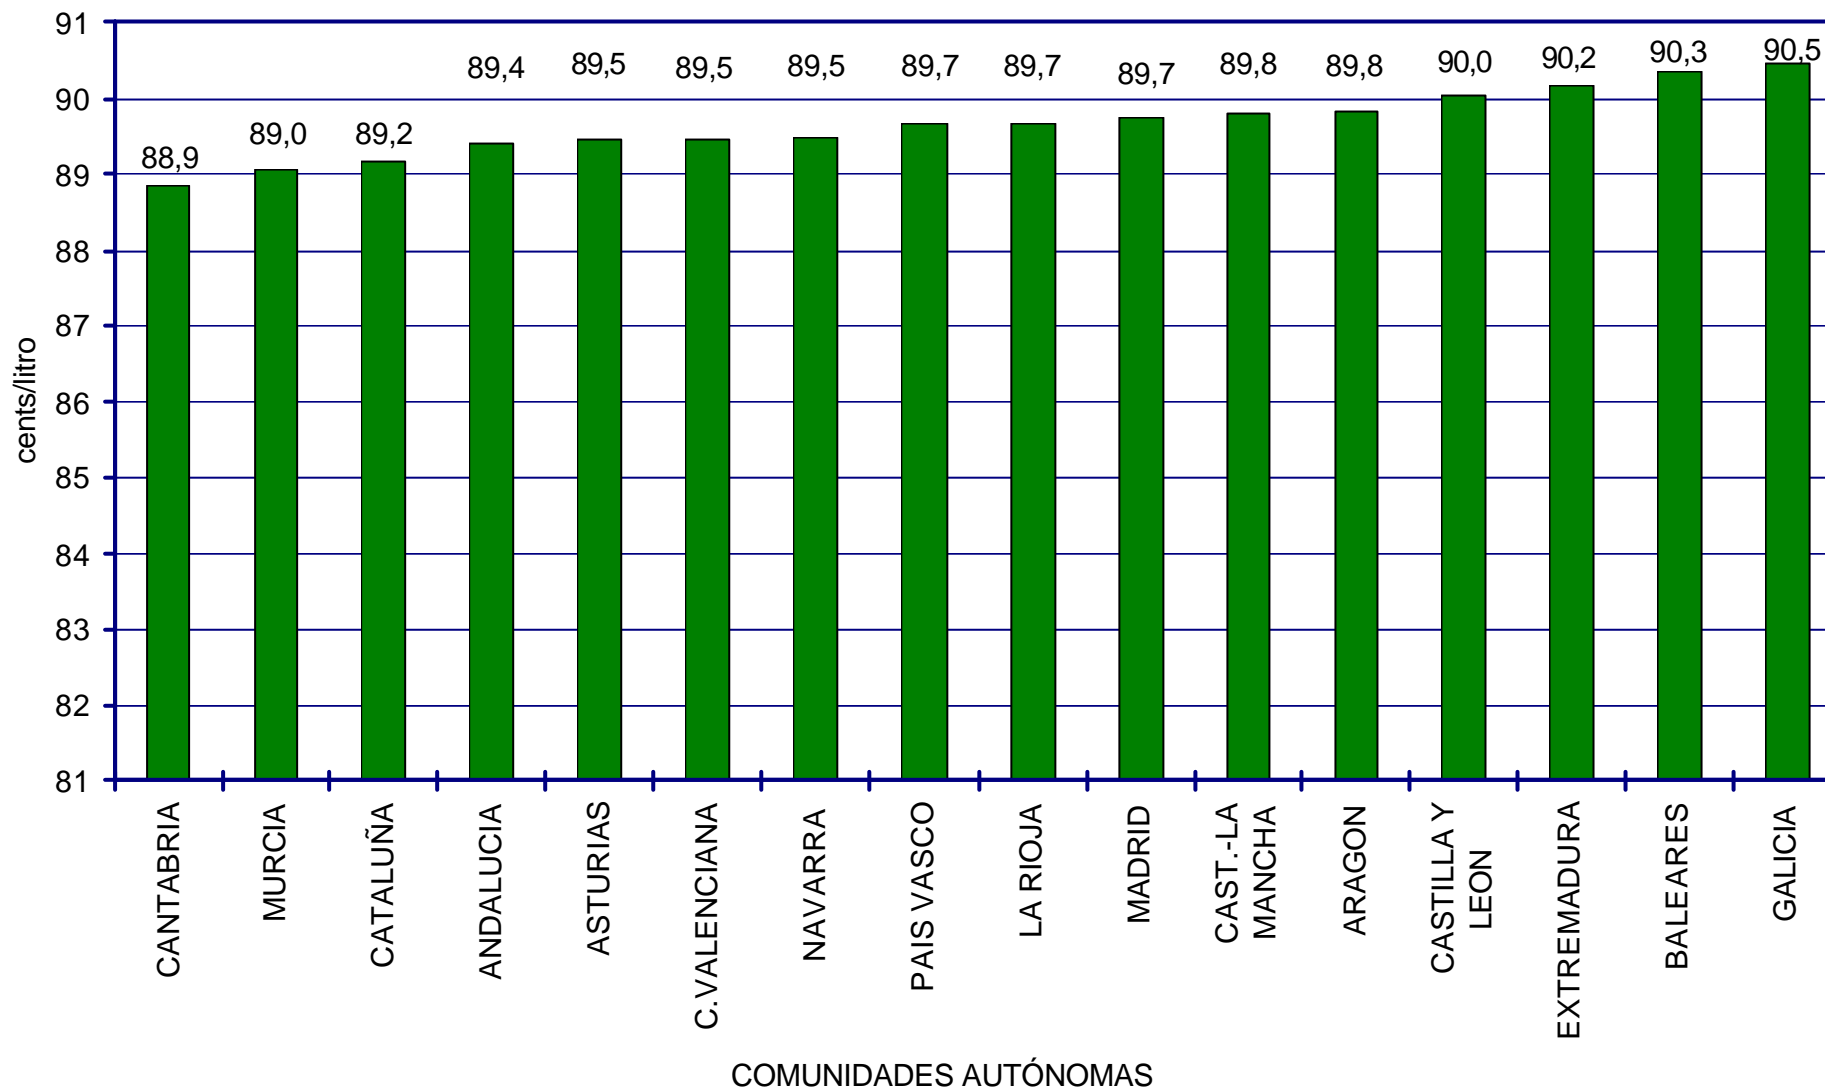

PRECIOS GASOLINA SÚPER EN CÉNTIMOS DE EURO POR COMUNIDADES AUTÓNOMAS. ABRIL 2002.

PRECIOS DE
GASOLINAS
Y GASÓLEOS