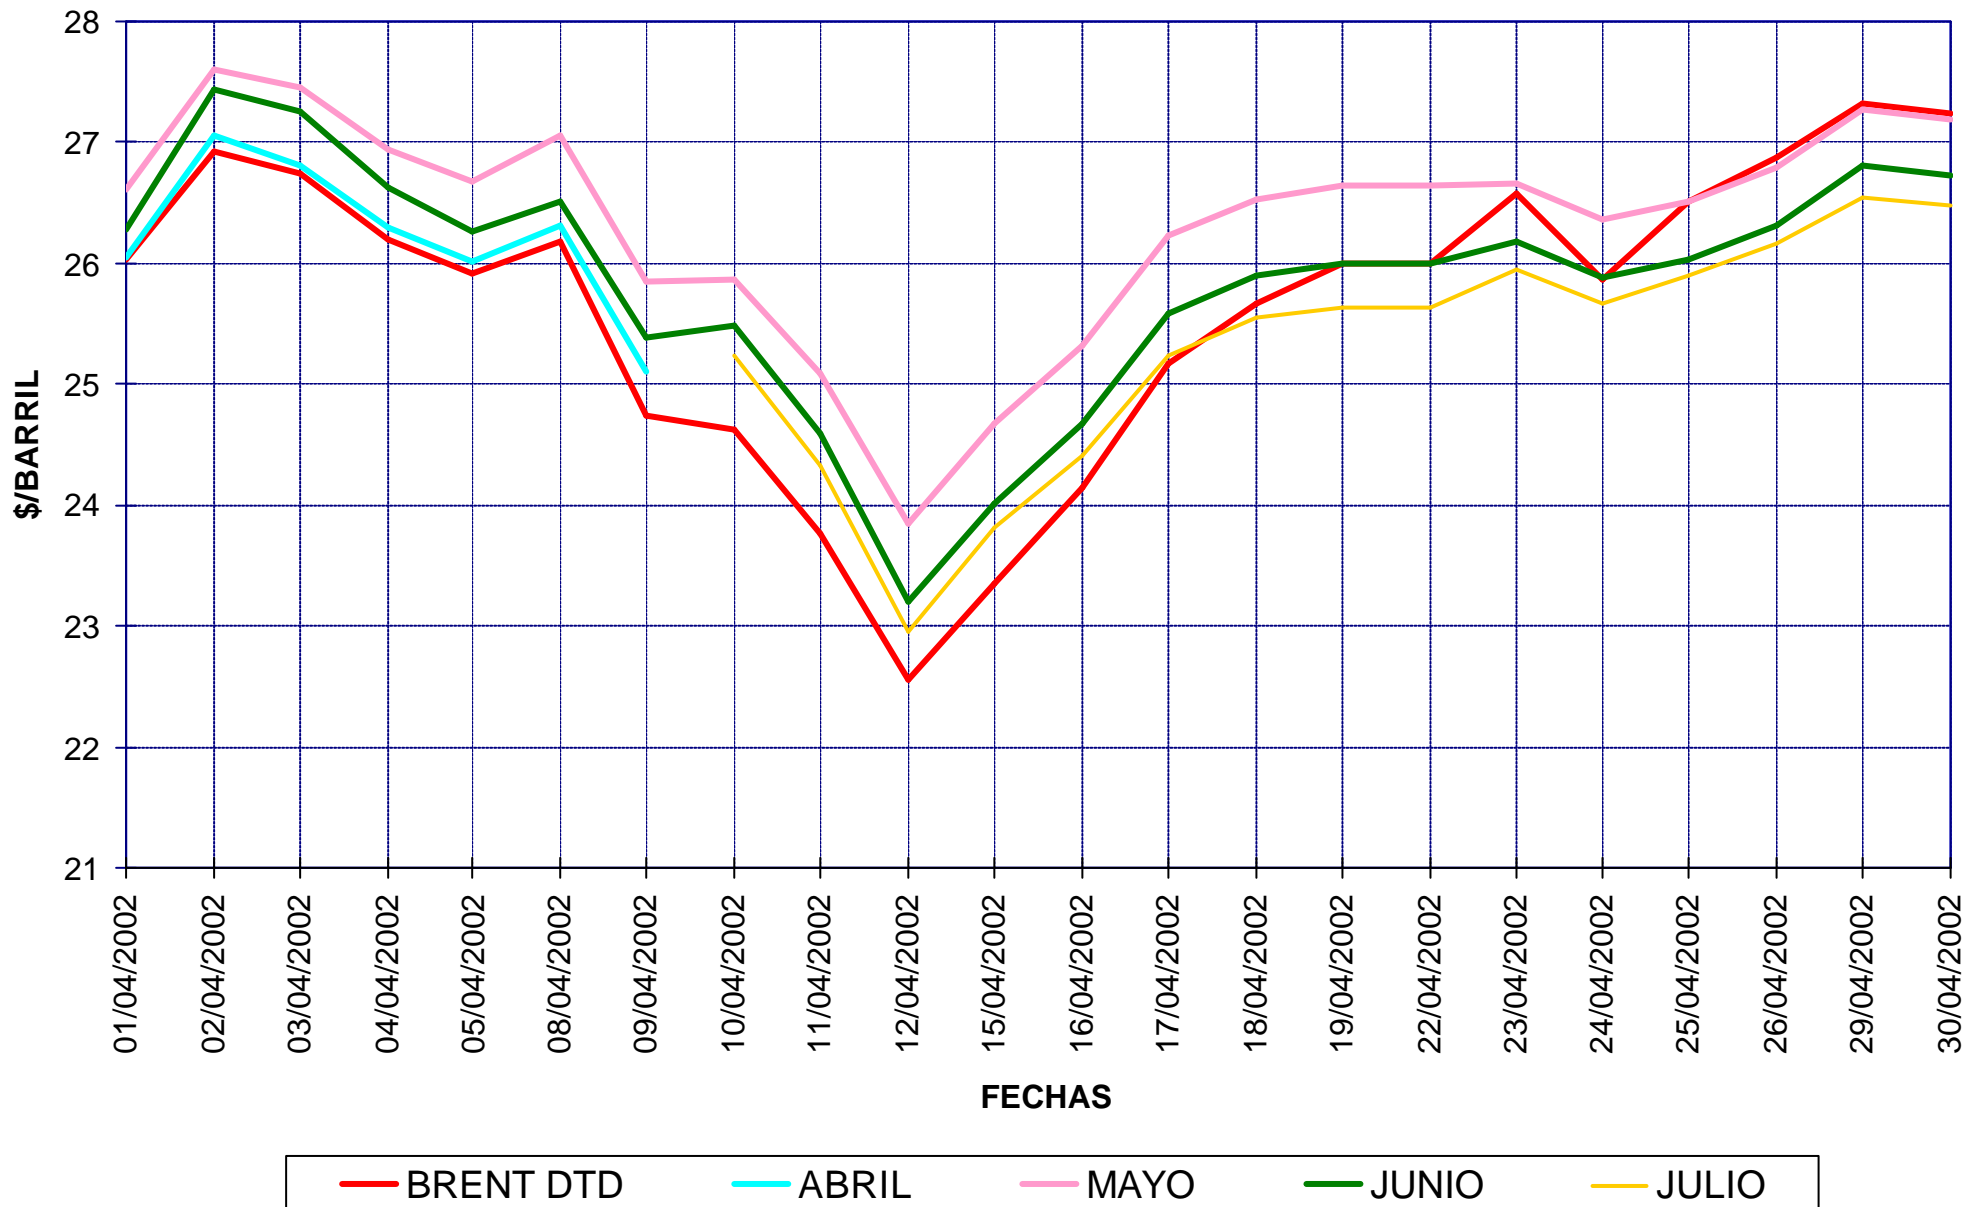

## EVOLUCIÓN COTIZACIÓN CRUDO BRENT DATED (MARZO A ABRIL)

PRECIOS DE  
GASOLINAS  
Y GASÓLEOS

MEDIA \$/BARRIL: MARZO 23,73 - ABRIL 25,65

# EVOLUCIÓN COTIZACIONES MENSUALES CRUDO BRENT DATED

PRECIOS DE  
GASOLINAS  
Y GASÓLEOS

MEDIA \$/BARRIL: 2.002 22,26 - 2.001 24,47 - 2.000 28,50

## COTIZACIONES BRENT "DATED" Y A PLAZOS

EJE X.-FECHAS DIARIAS CON ORIGEN LOS DIAS 1 Ó 10 DEL MES ANTERIOR A ÚLTIMA FECHA

PRECIOS DE  
GASOLINAS  
Y GASÓLEOS