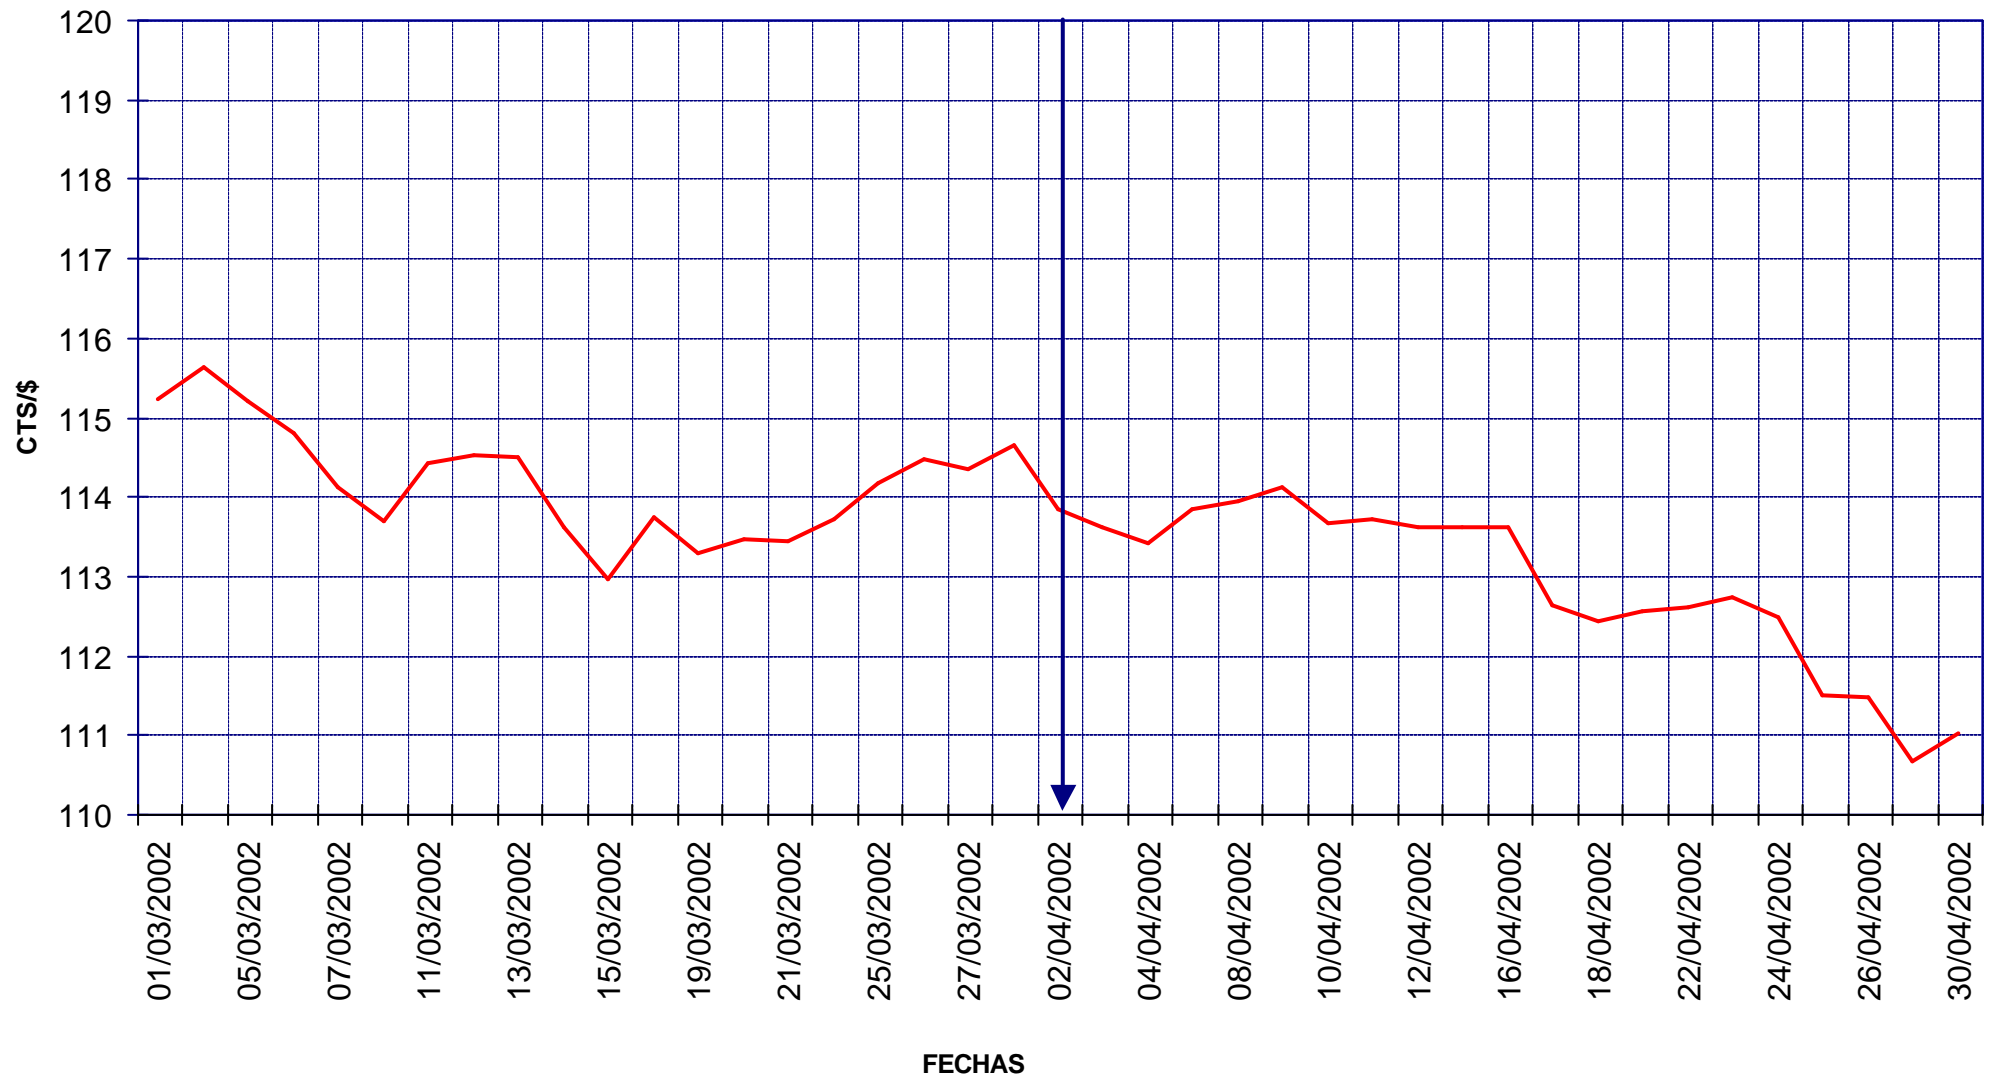

EVOLUCIÓN COTIZACIONES DEL DÓLAR (MARZO A ABRIL)

PRECIOS DE
GASOLINAS
Y GASÓLEOS

MEDIAS CTS/$: MARZO 114,1 - ABRIL 112,9