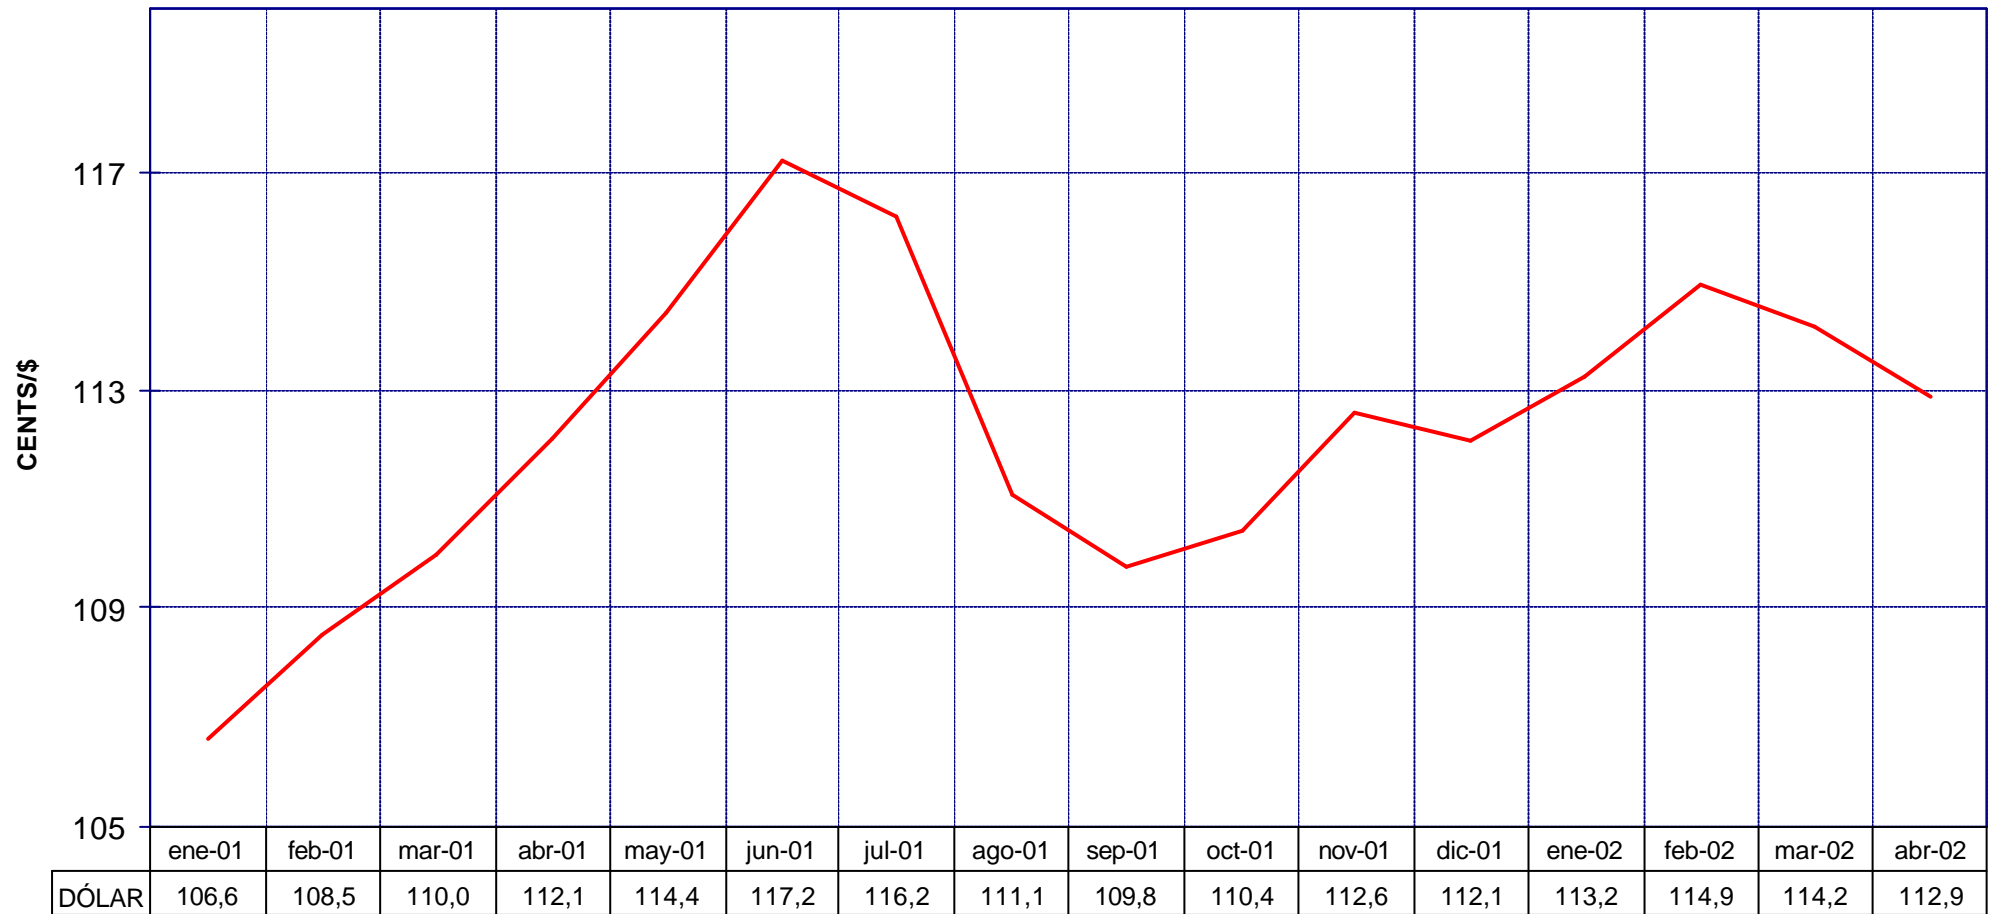

EVOLUCIÓN MEDIAS MENSUALES COTIZACIONES DEL DÓLAR

PRECIOS DE
GASOLINAS
Y GASÓLEOS

MEDIAS CENTS/$: 2.002 113,8 - 2.001 111,8 - 2.000 108,6

FECHAS