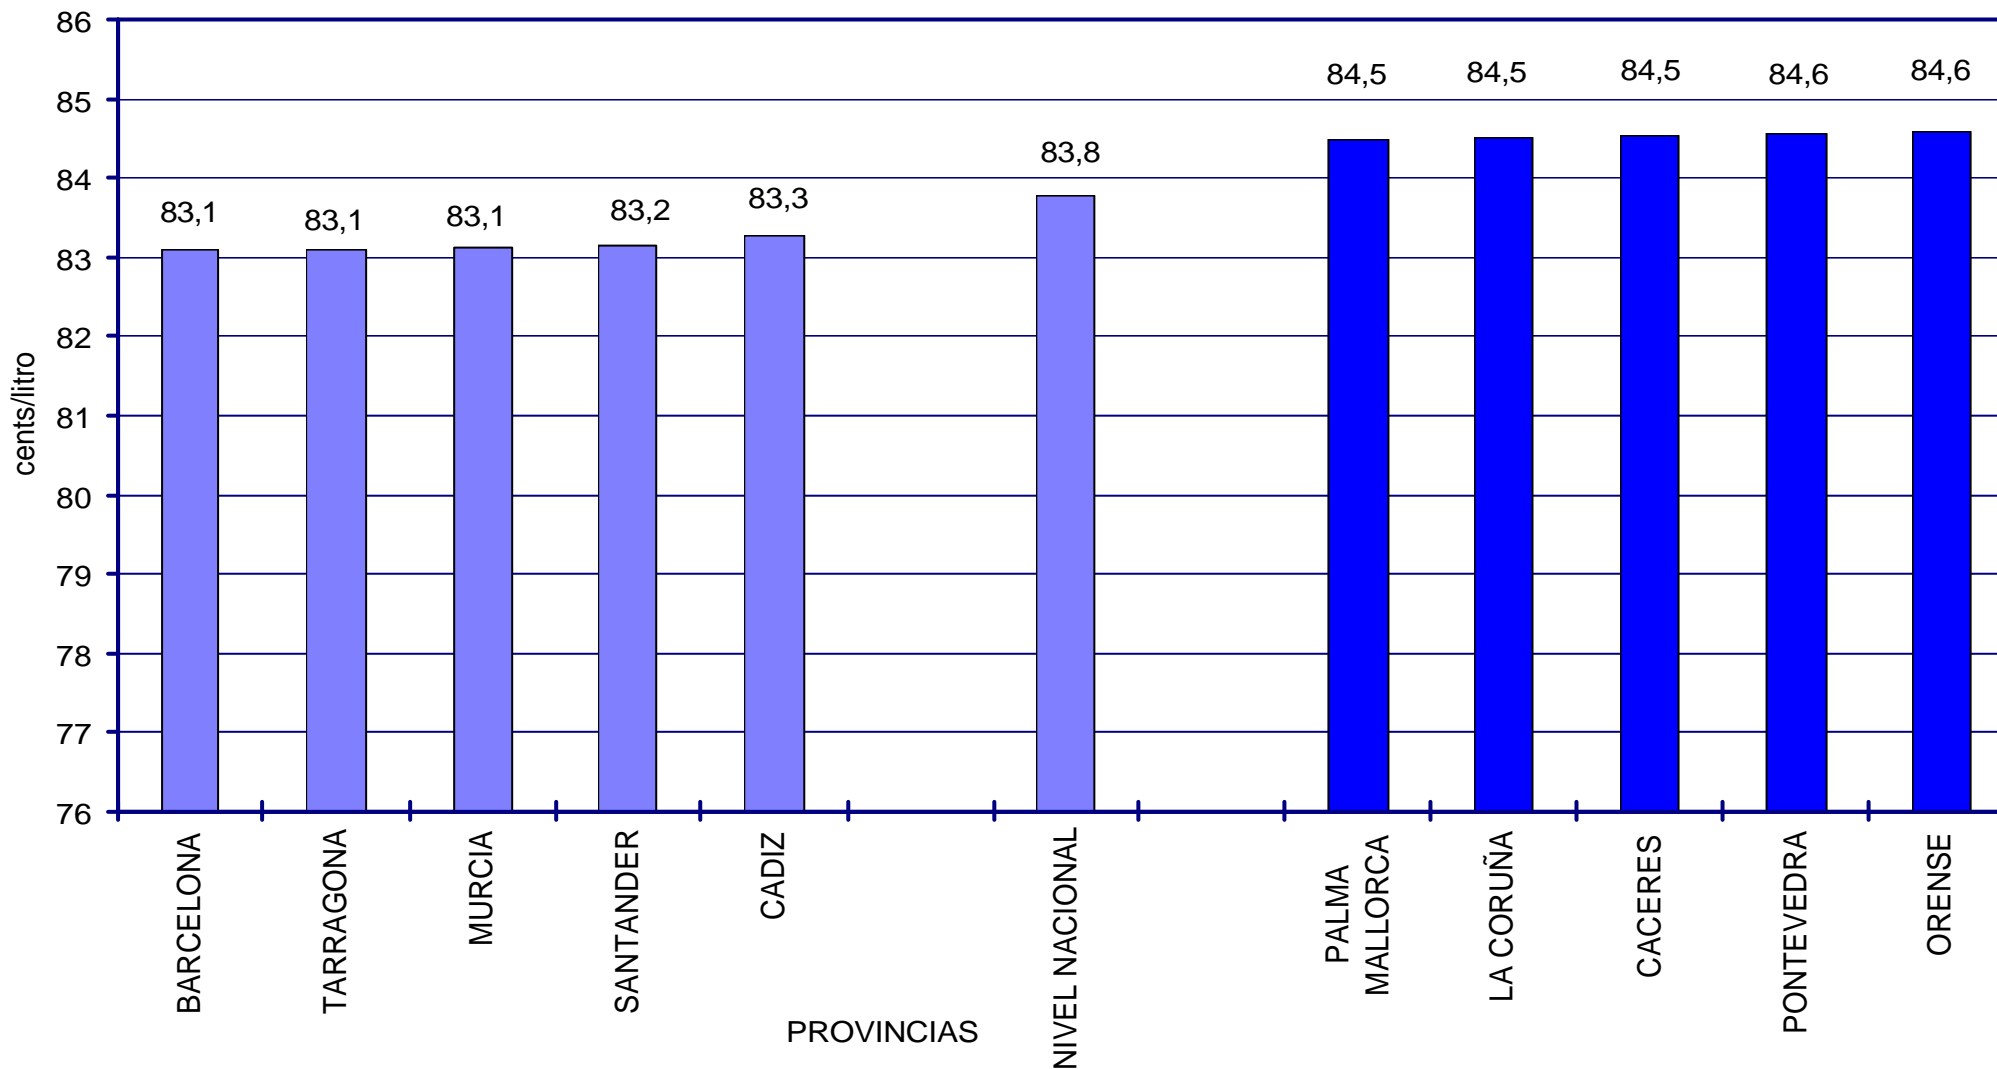

PRECIOS MEDIOS GASOLINA 95 S/PB DE LAS 5 PROVINCIAS CON PRECIOS MÁS BAJOS Y MÁS ALTOS. EN CÉNTIMOS DE EURO. ABRIL 2002

PRECIOS DE
GASOLINAS
Y GASÓLEOS