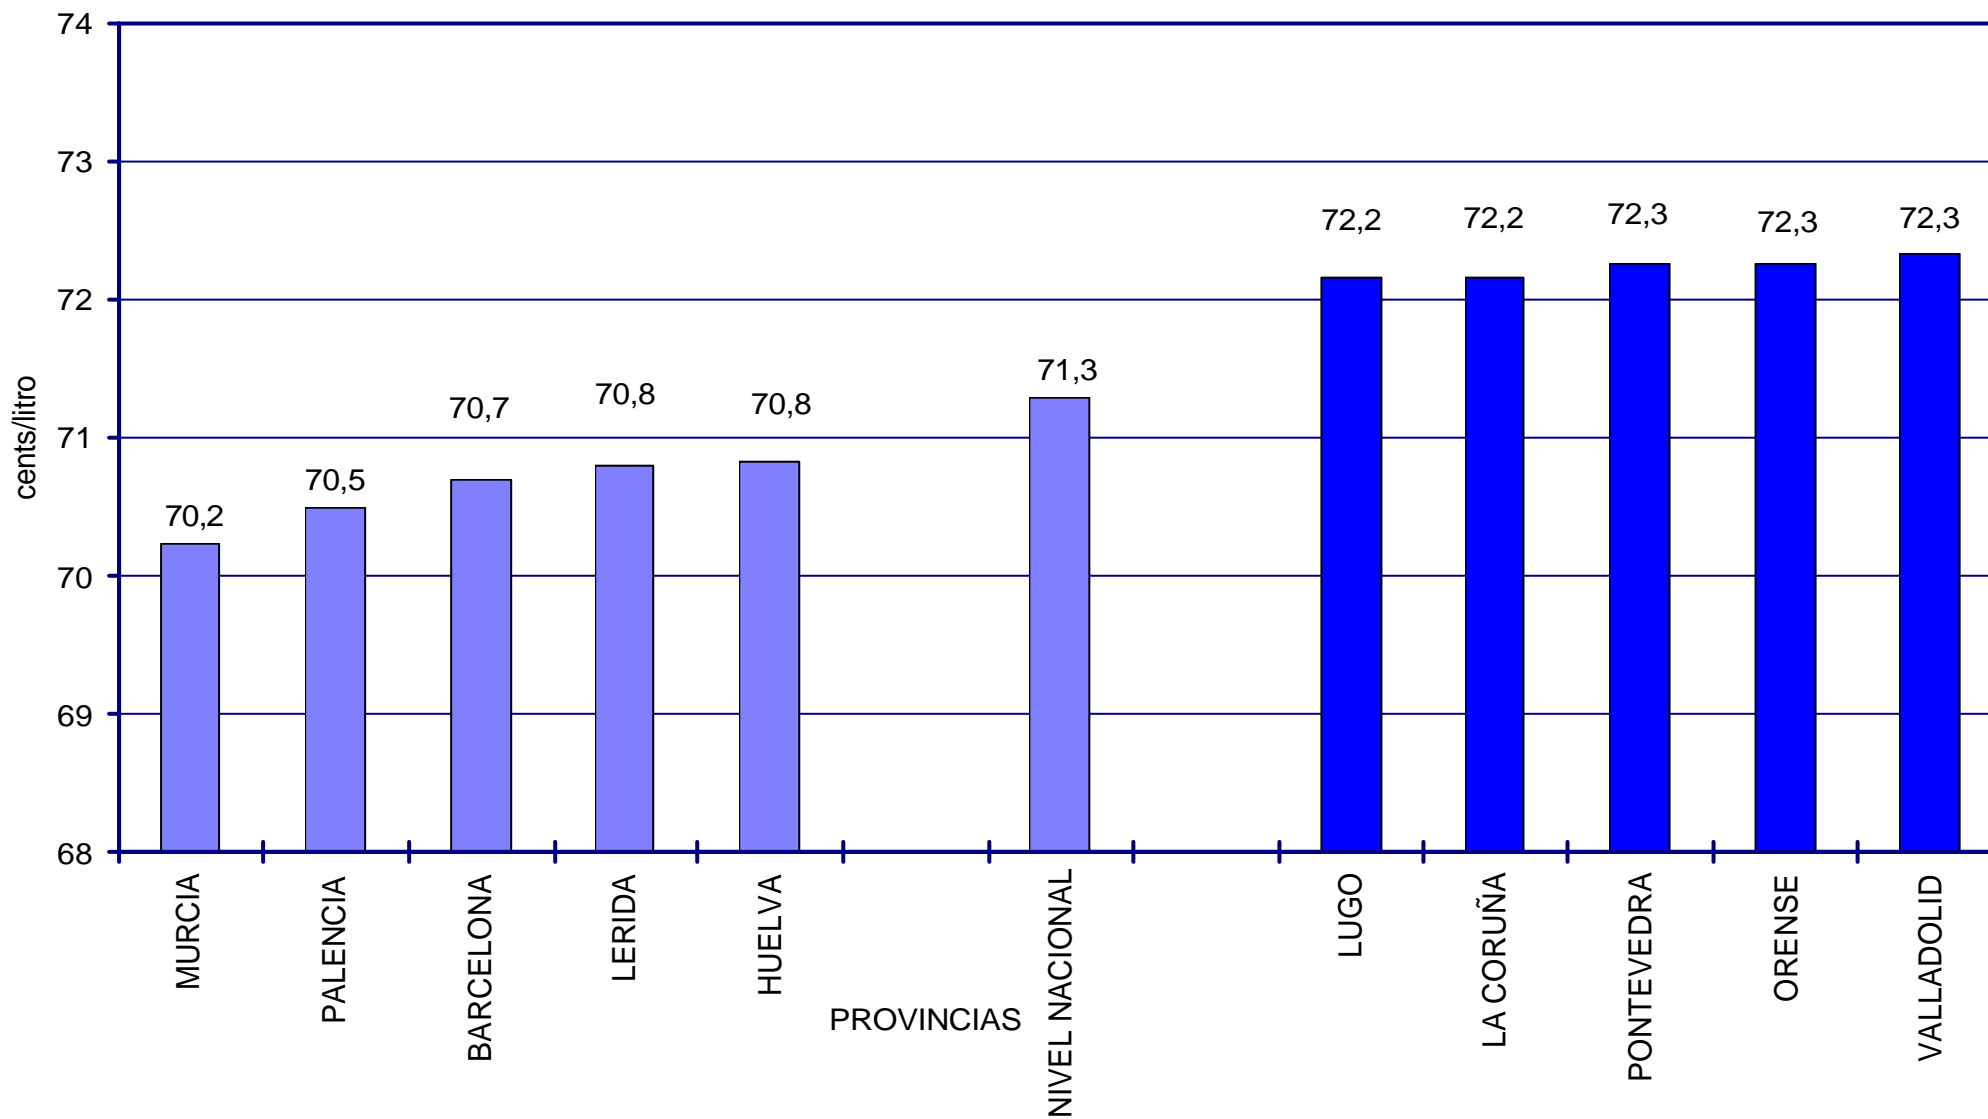

PRECIOS MEDIOS, EN CÉNTIMOS DE EURO, DEL GASÓLEO DE AUTOMOCIÓN EN LAS 5 PROVINCIAS CON PRECIOS MÁS BAJOS Y MÁS ALTOS. ABRIL 2002