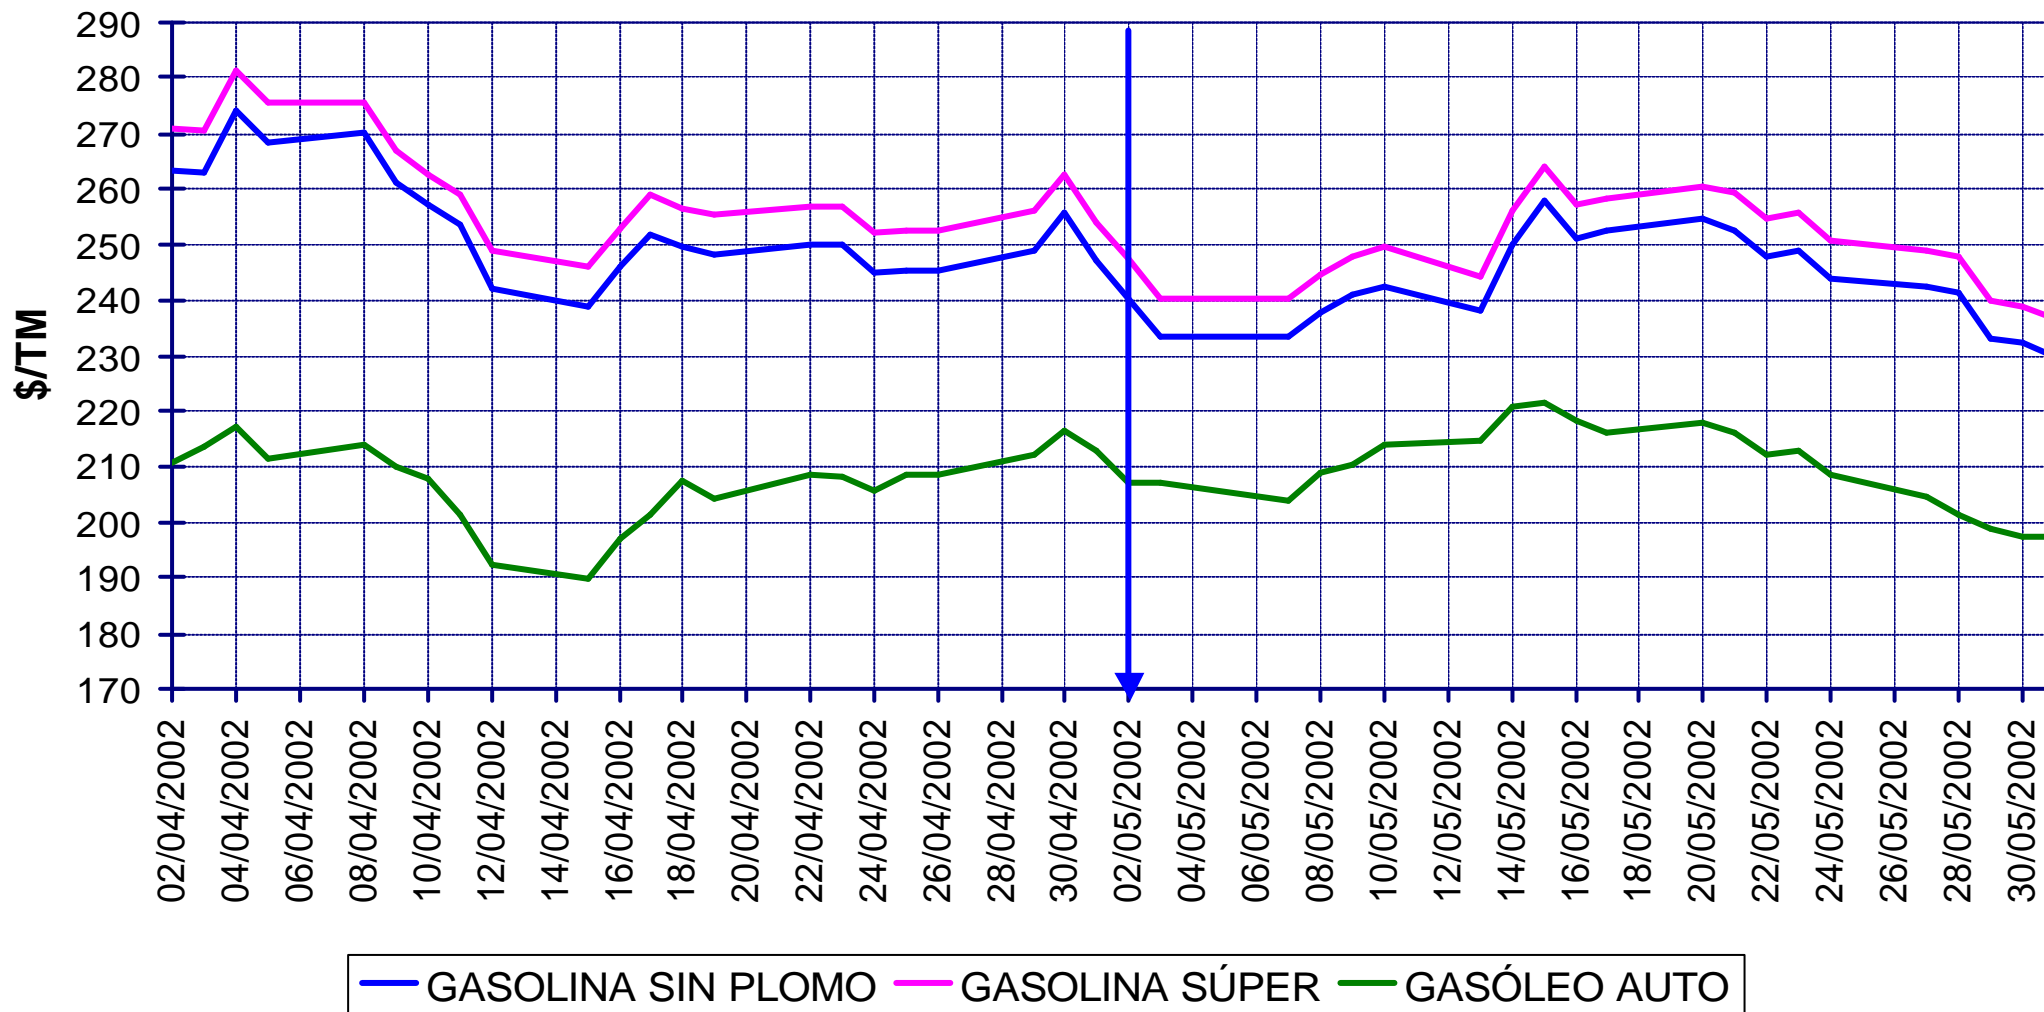

EVOLUCIÓN DE LAS COTIZACIONES FOB DE GASOLINAS Y GASÓLEO AUTO EN LOS MERCADOS DE ITALIA Y NWE (ABRIL A MAYO)

PRECIOS DE GASOLINAS Y GASÓLEOS

	may-02	abr-02
GASOLINA S/PB	243,2	253,7
$/TM: GASOLINA SÚPER	249,9	260,5
GASÓLEO AUTO	210,1	207,0