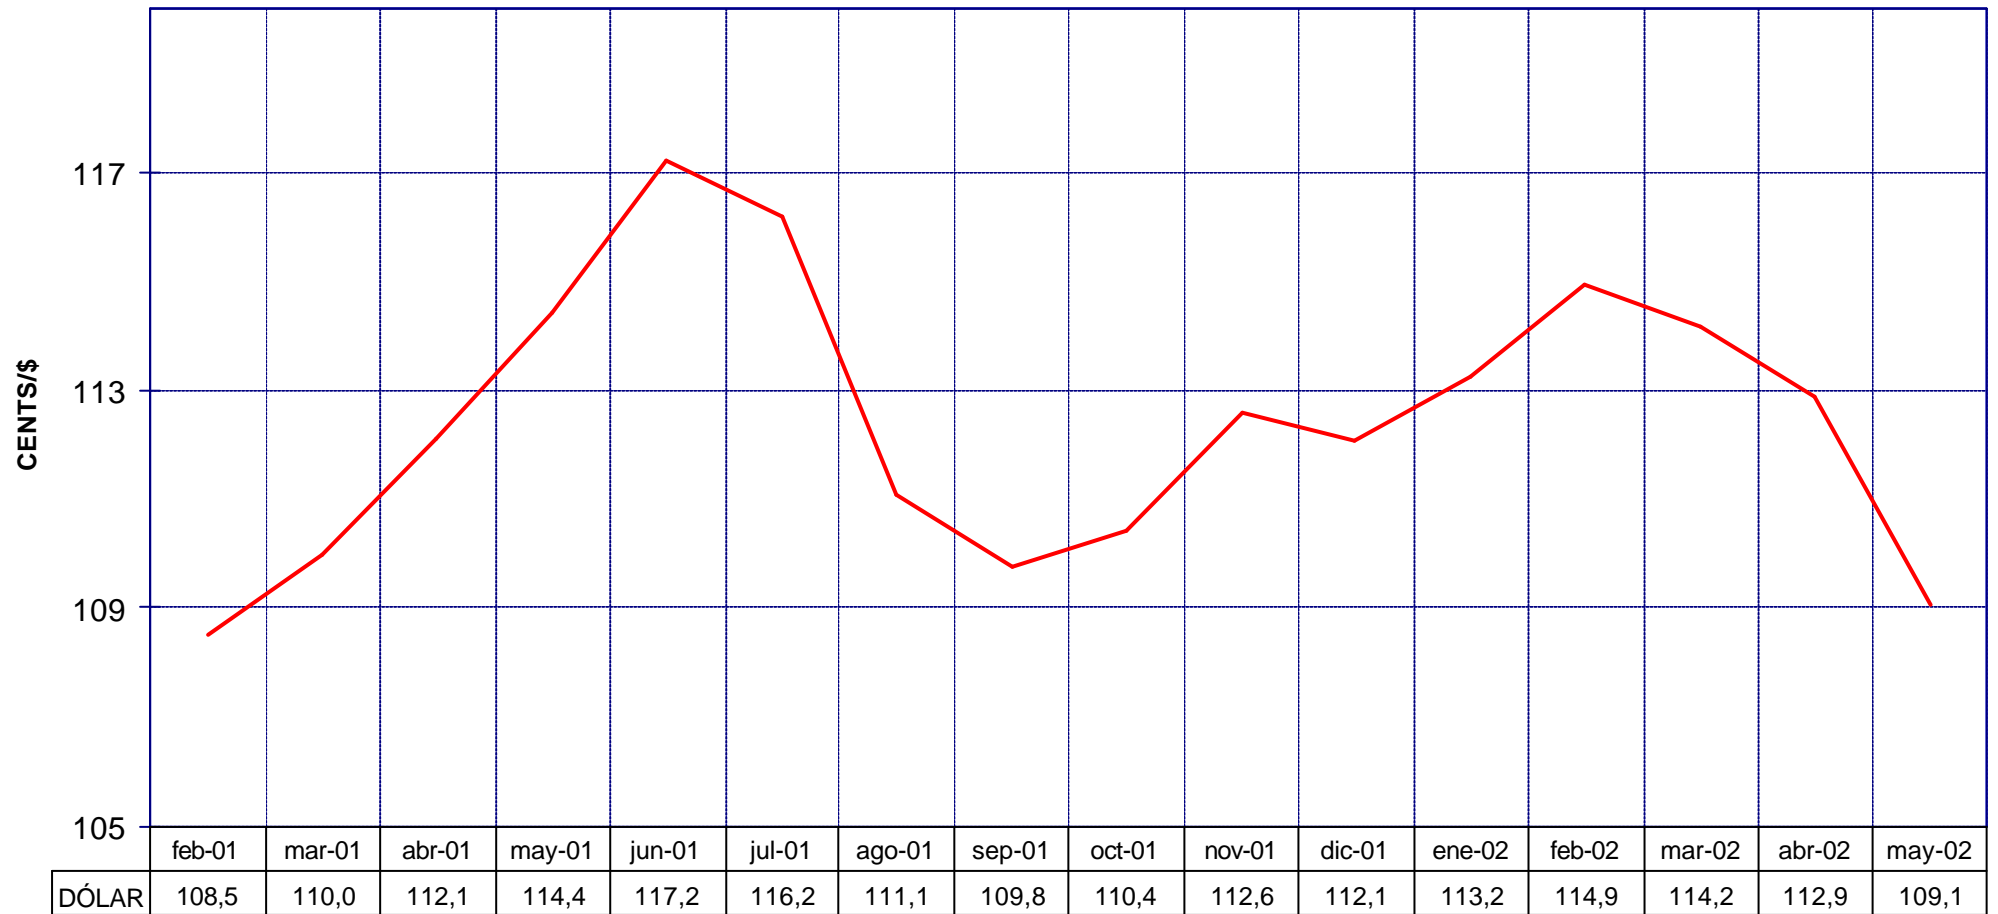

EVOLUCIÓN MEDIAS MENSUALES COTIZACIONES DEL DÓLAR

PRECIOS DE
GASOLINAS
Y GASÓLEOS

MEDIAS CENTS/$: 2.002 113,8 - 2.001 111,8 - 2.000 108,6

FECHAS