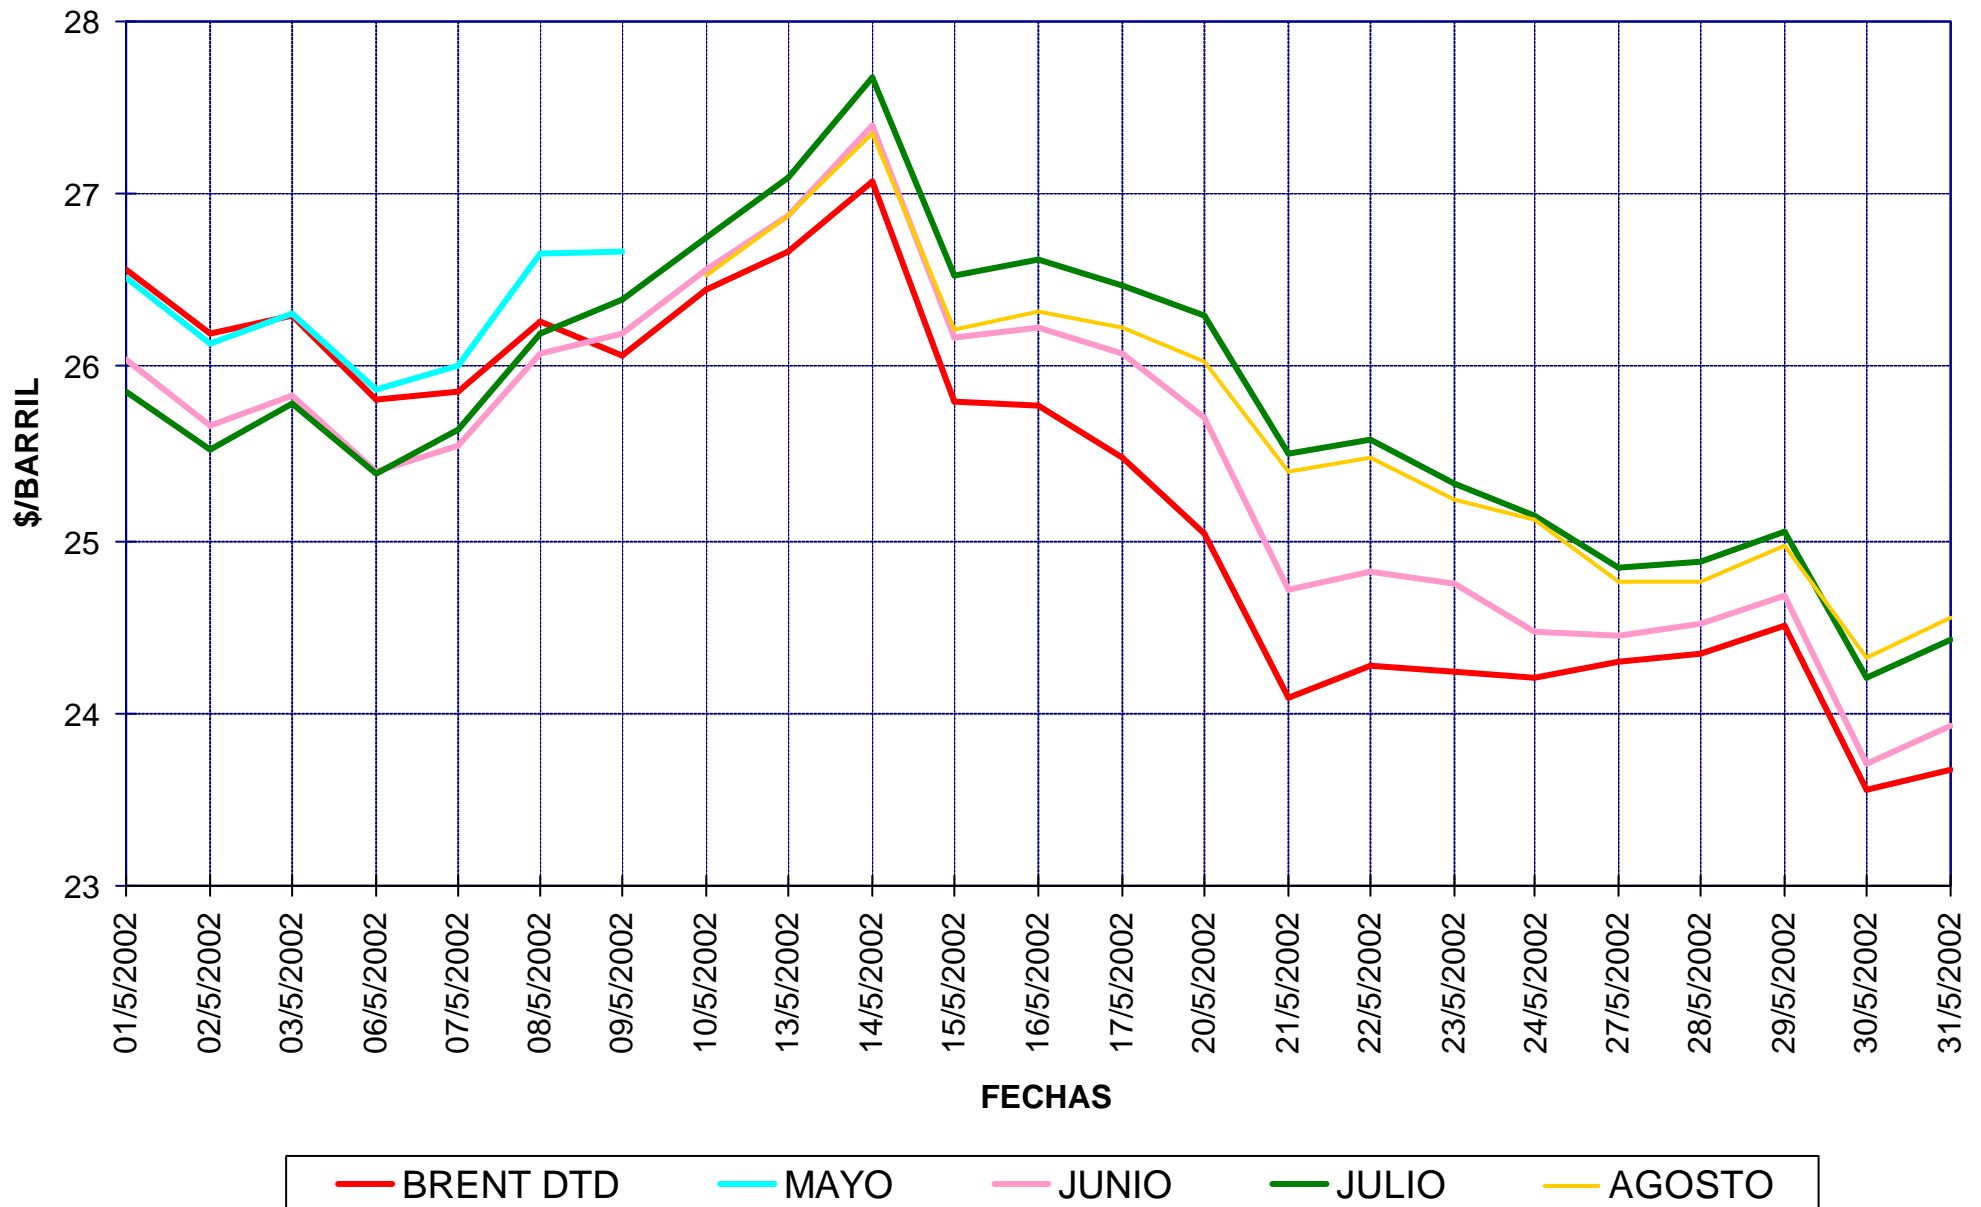

## EVOLUCIÓN COTIZACIÓN CRUDO BRENT DATED (ABRIL A MAYO)

MEDIA \$/BARRIL: ABRIL 25,65 - MAYO 25,33

# EVOLUCIÓN COTIZACIONES MENSUALES CRUDO BRENT DATED

PRECIOS DE  
GASOLINAS  
Y GASÓLEOS

MEDIA \$/BARRIL: 2.002 22,88 - 2.001 24,47 - 2.000 28,50

## COTIZACIONES BRENT "DATED" Y A PLAZOS

EJE X.-FECHAS DIARIAS CON ORIGEN LOS DIAS 1 Ó 10 DEL MES ANTERIOR A ÚLTIMA FECHA

PRECIOS DE GASOLINAS Y GASÓLEOS