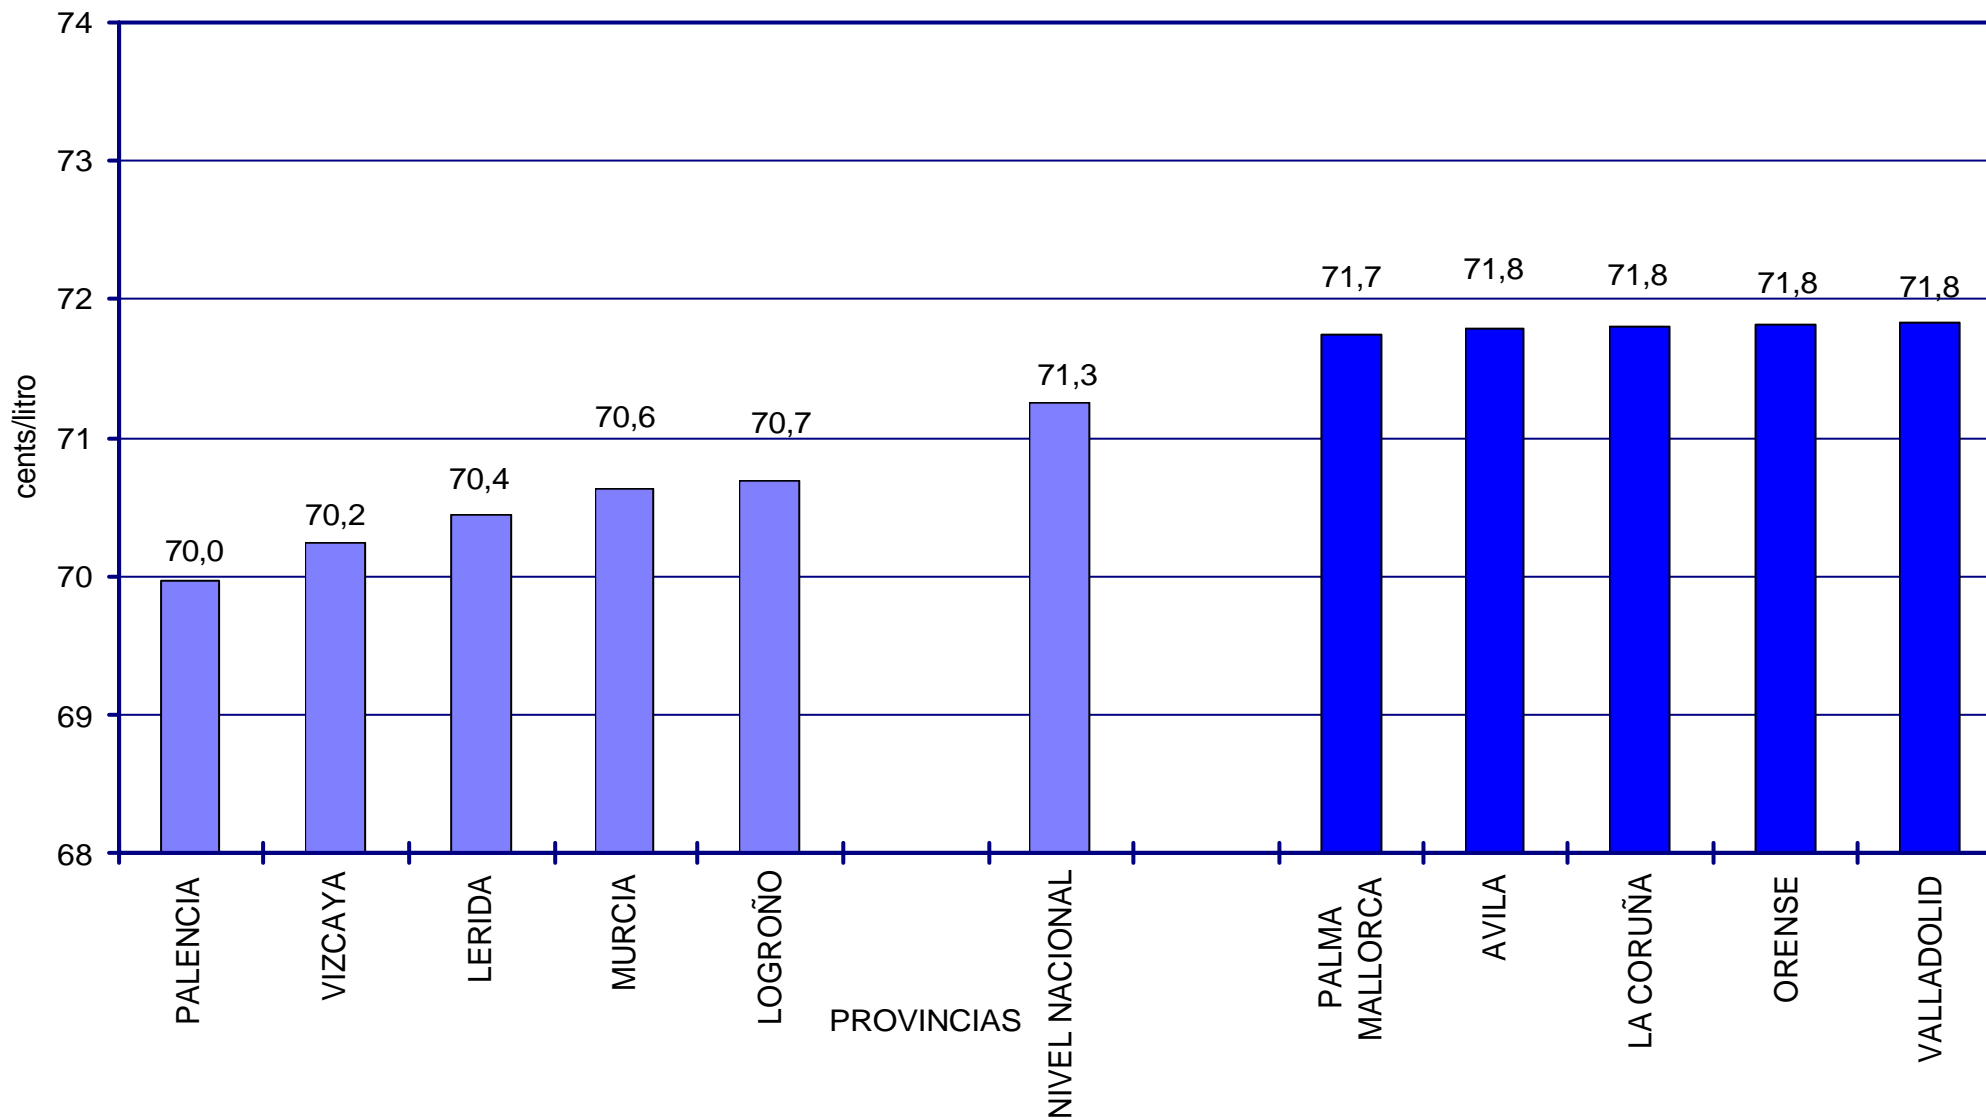

PRECIOS MEDIOS, EN CÉNTIMOS DE EURO, DEL GASÓLEO DE AUTOMOCIÓN EN LAS 5 PROVINCIAS CON PRECIOS MÁS BAJOS Y MÁS ALTOS. MAYO 2002