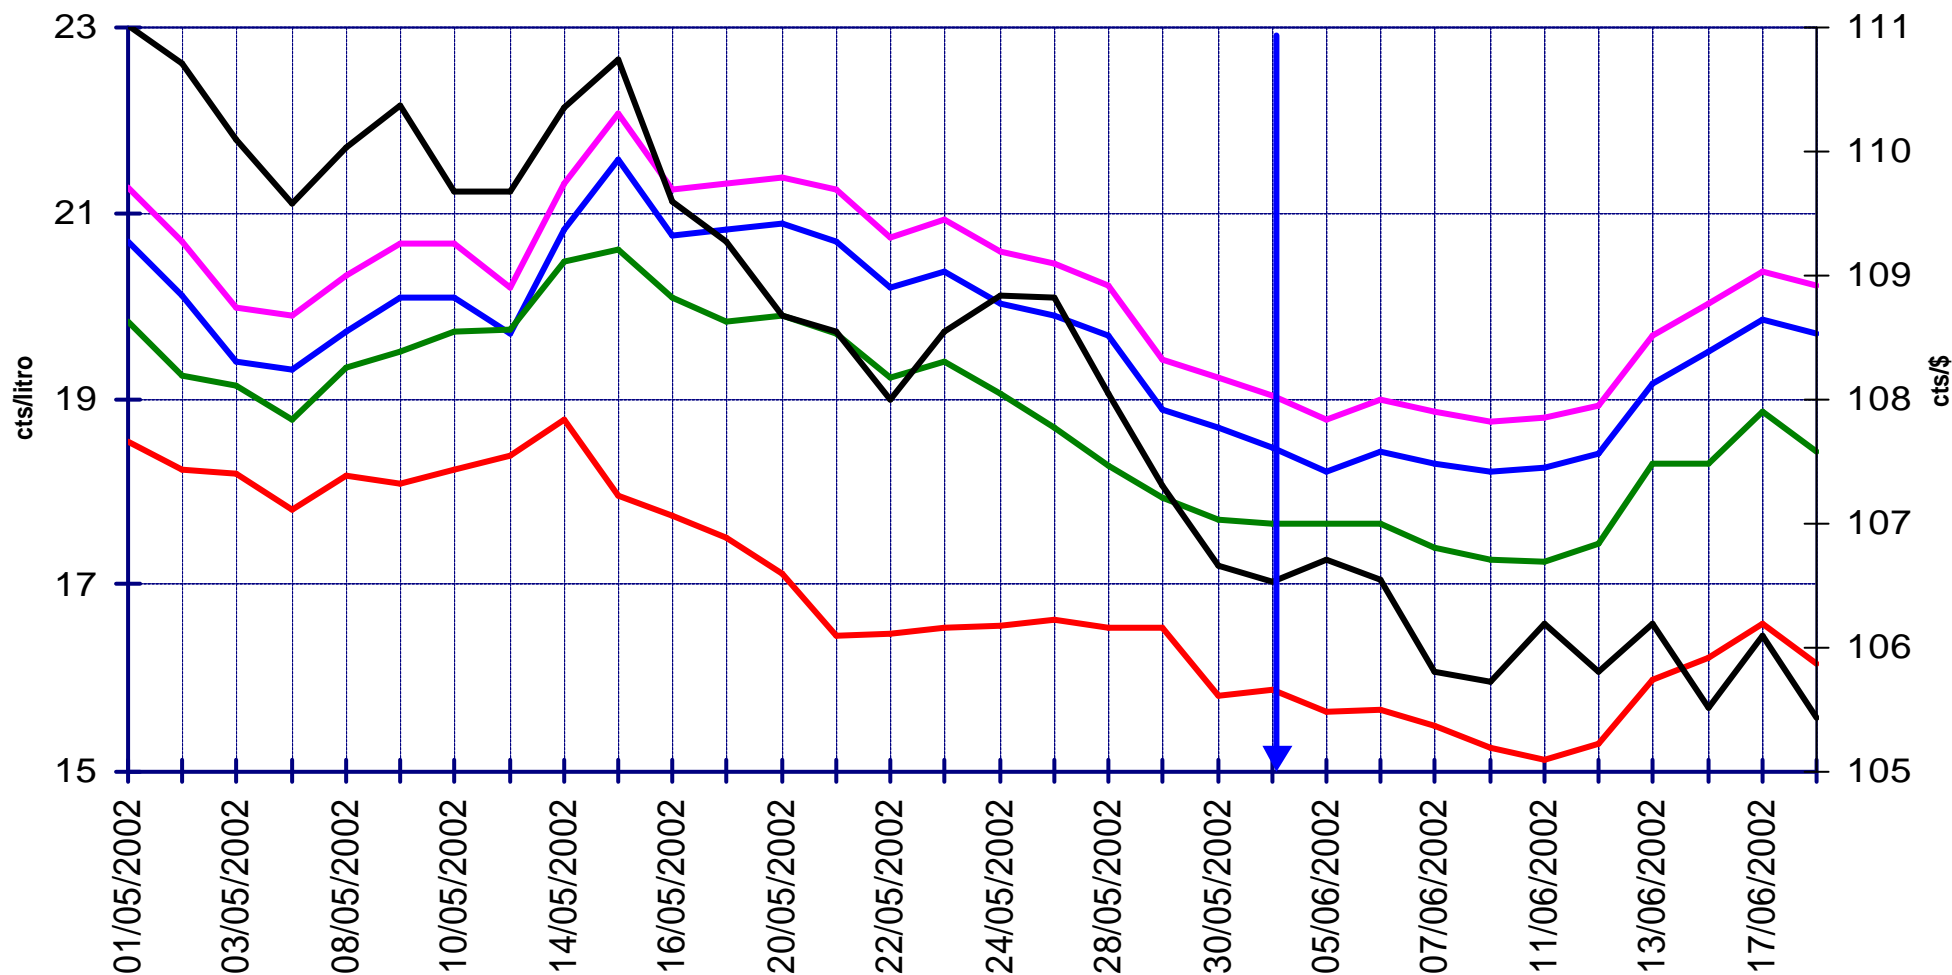

EVOLUCIÓN DE LAS COTIZACIONES INTERNACIONALES FOB EN CTS/LITRO DE CRUDO, GASOLINAS, GASÓLEO AUTO Y DÓLAR (MAYO A 18 DE JUNIO)

PRECIOS DE GASOLINAS Y GASÓLEOS

— GASOLINA SÚPER — GASOLINA SIN PLOMO — GASÓLEO AUTO — BRENT DTD — DÓLAR