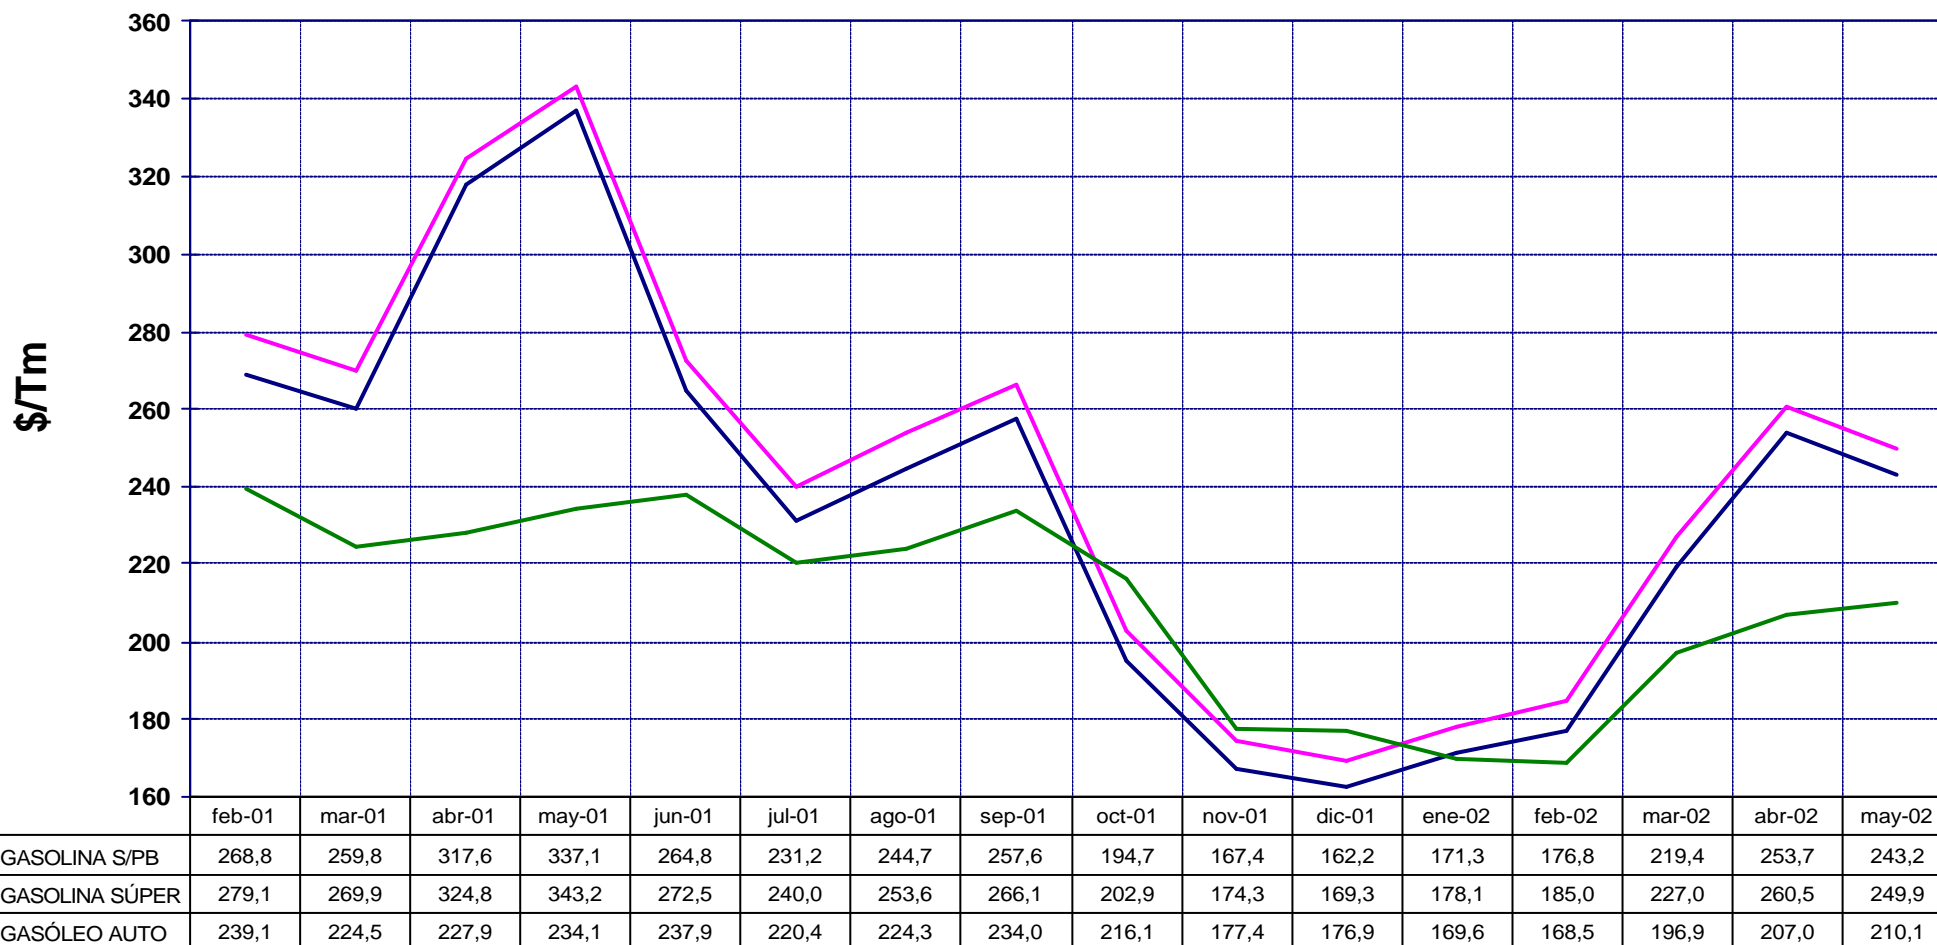

EVOLUCIÓN DE LAS MEDIAS MENSUALES DE LAS COTIZACIONES INTERNACIONALES FOB DE GASOLINAS Y GASÓLEO AUTO (MERCADOS ITALIA Y NWE)

PRECIOS DE
GASOLINAS
Y GASÓLEOS

	2.002	2.001	2.000
GASOLINA S/PB	212,9	246,5	298,8
MEDIAS $/TM: GASOLINA SÚPER	220,1	254,8	310,1
GASÓLEO AUTO	190,4	220,5	267,5