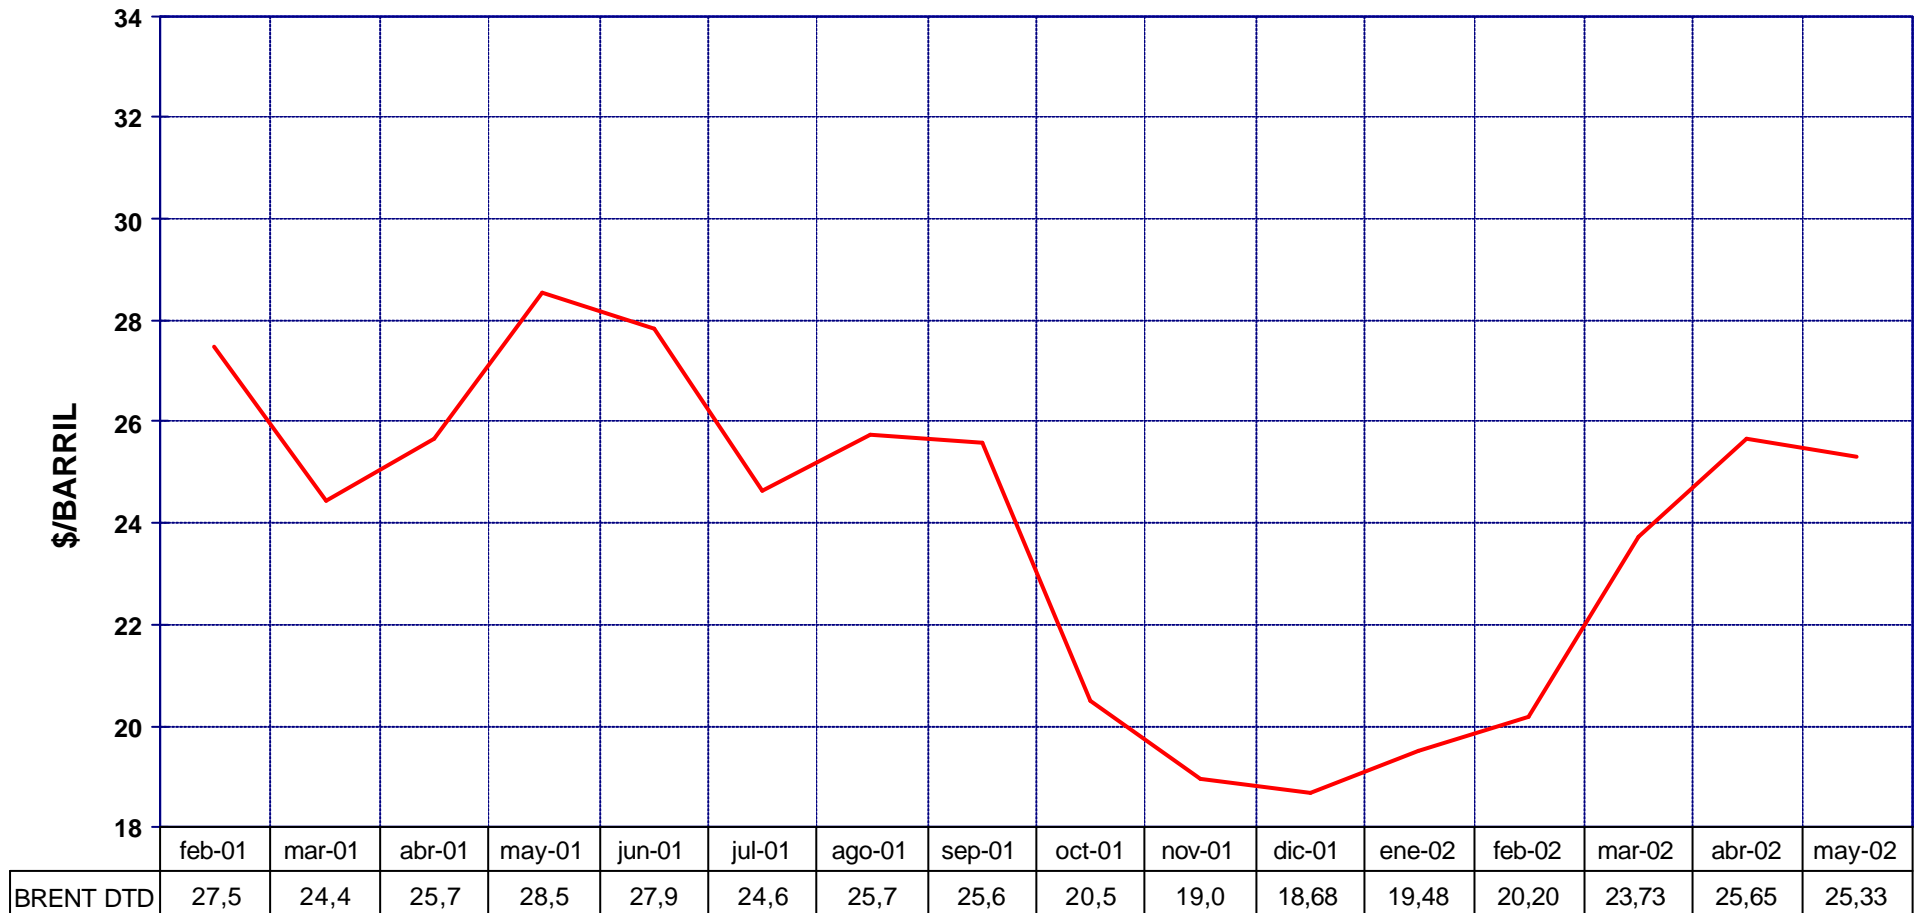

## EVOLUCIÓN COTIZACIÓN CRUDO BRENT DATED (ABRIL A MAYO)

MEDIA \$/BARRIL: ABRIL 25,65 - MAYO 25,33

# EVOLUCIÓN COTIZACIONES MENSUALES CRUDO BRENT DATED

PRECIOS DE  
GASOLINAS  
Y GASÓLEOS

MEDIA \$/BARRIL: 2.002 22,88 - 2.001 24,47 - 2.000 28,50

## COTIZACIONES BRENT "DATED" Y A PLAZOS

EJE X.-FECHAS DIARIAS CON ORIGEN LOS DIAS 1 Ó 10 DEL MES ANTERIOR A ÚLTIMA FECHA

PRECIOS DE GASOLINAS Y GASÓLEOS