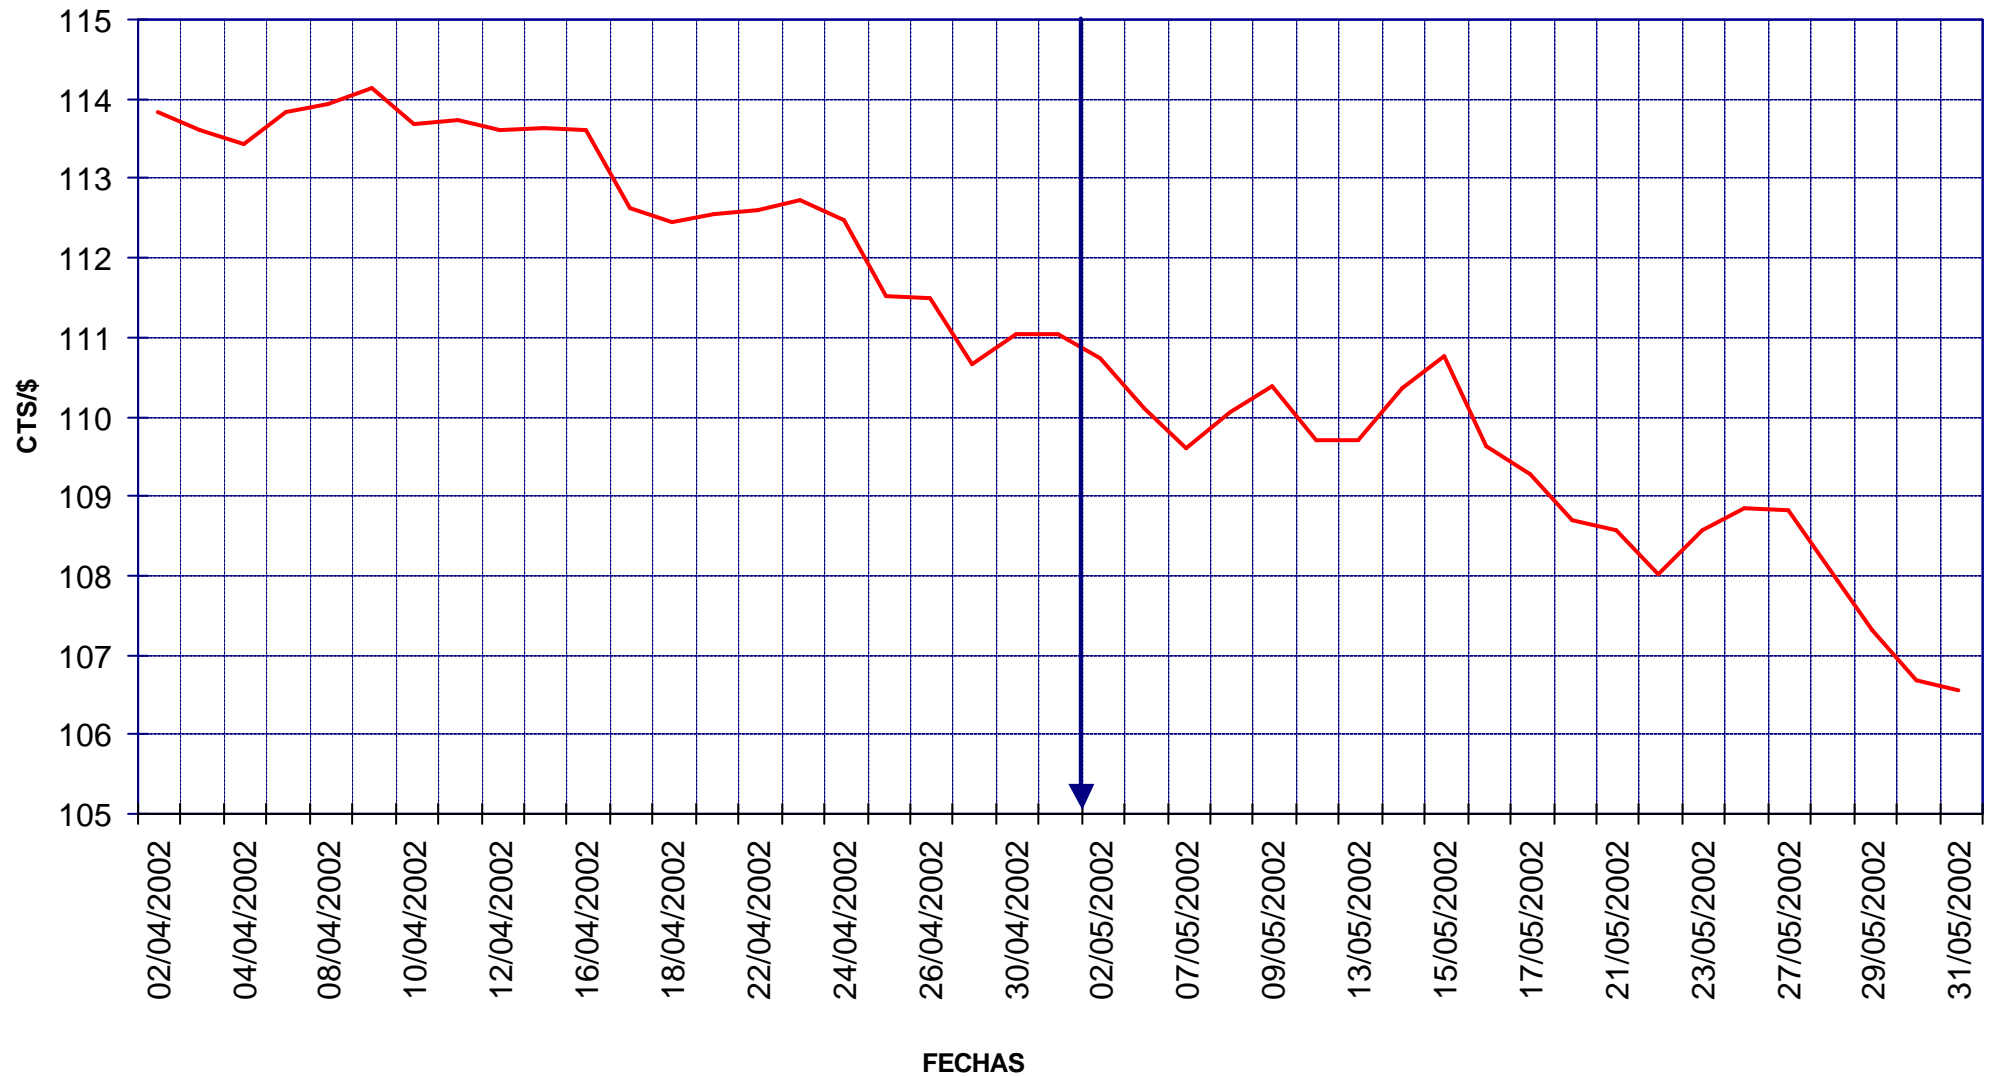

EVOLUCIÓN COTIZACIONES DEL DÓLAR (ABRIL A MAYO)

PRECIOS DE
GASOLINAS
Y GASÓLEOS

MEDIAS CTS/$: ABRIL 112,9 MAYO 109,1