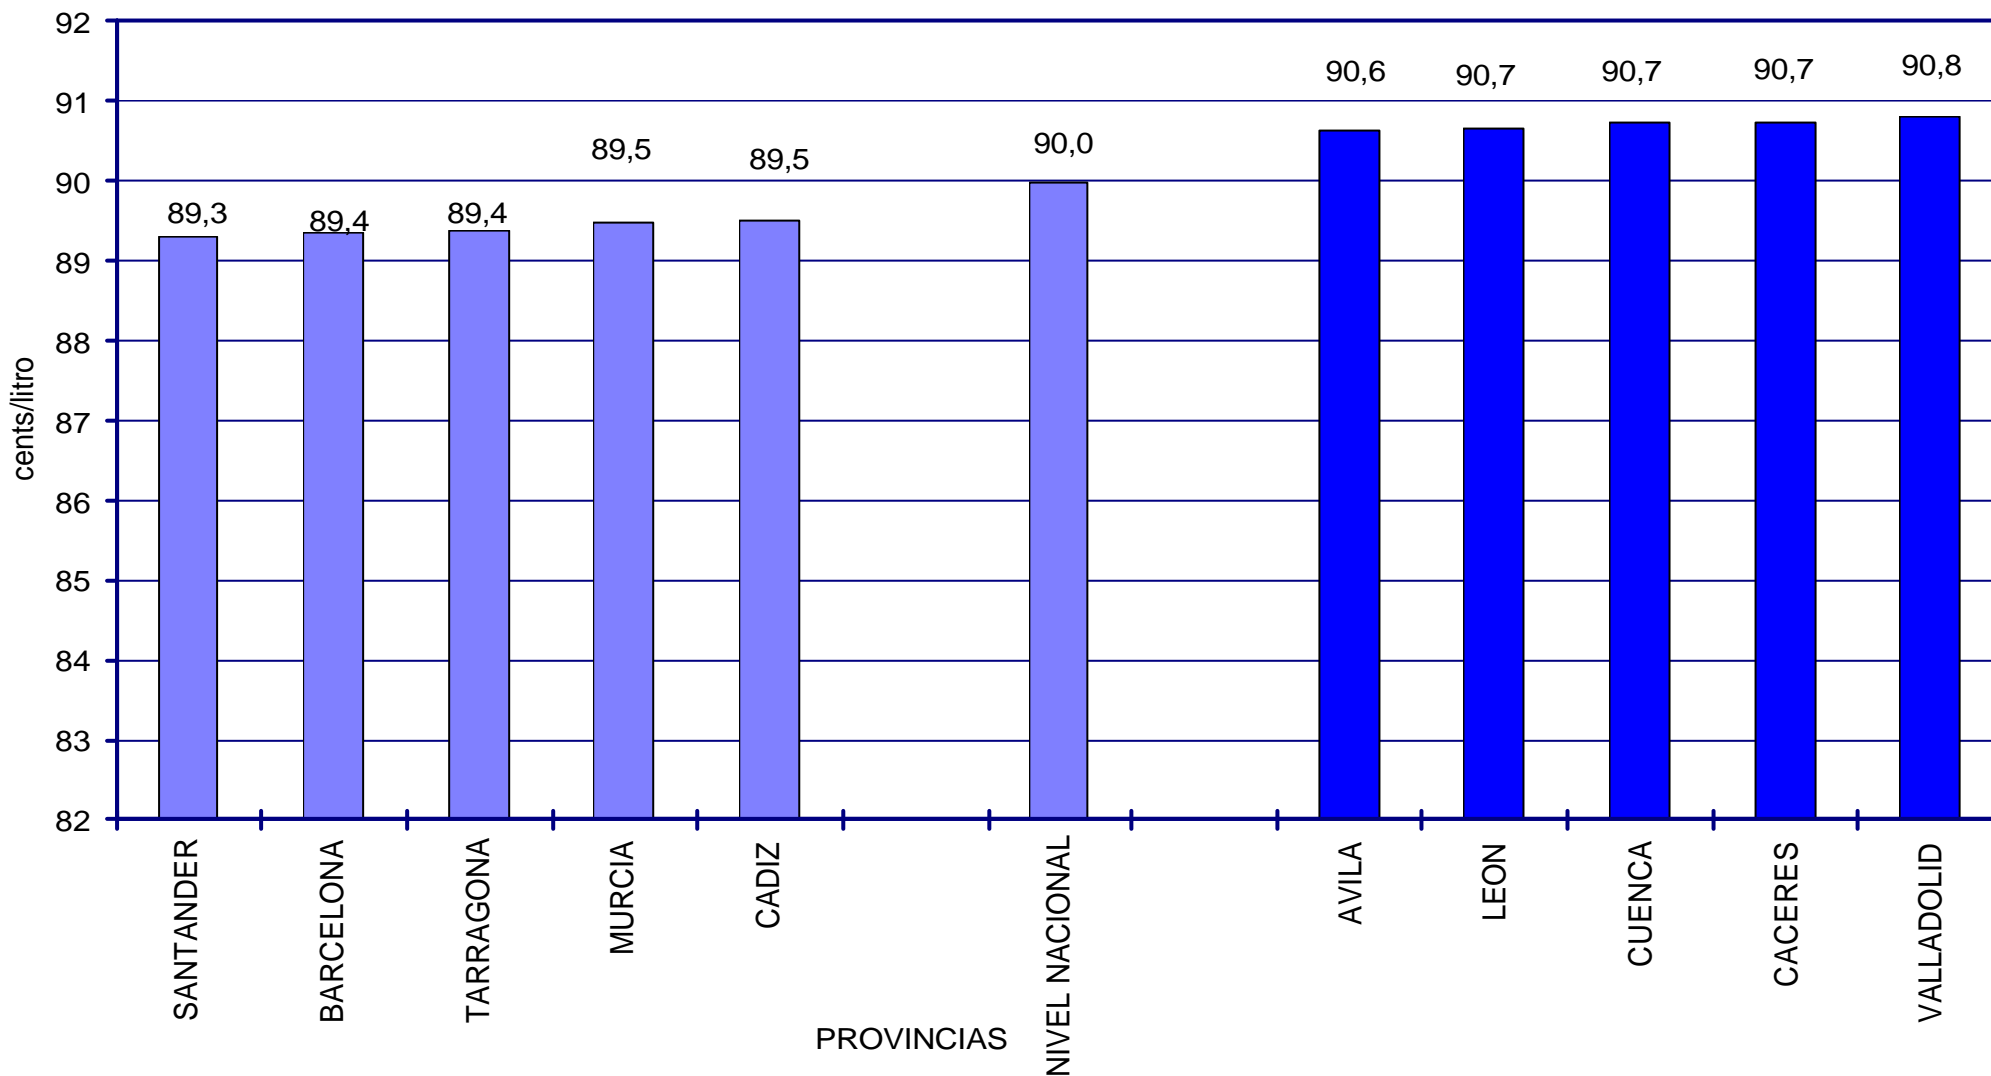

PRECIOS MEDIOS, EN CÉNTIMOS DE EURO, DE LA GASOLINA SÚPER EN LAS 5 PROVINCIAS CON PRECIOS MÁS BAJOS Y MÁS ALTOS. MAYO 2002

PRECIOS DE
GASOLINAS
Y GASÓLEOS