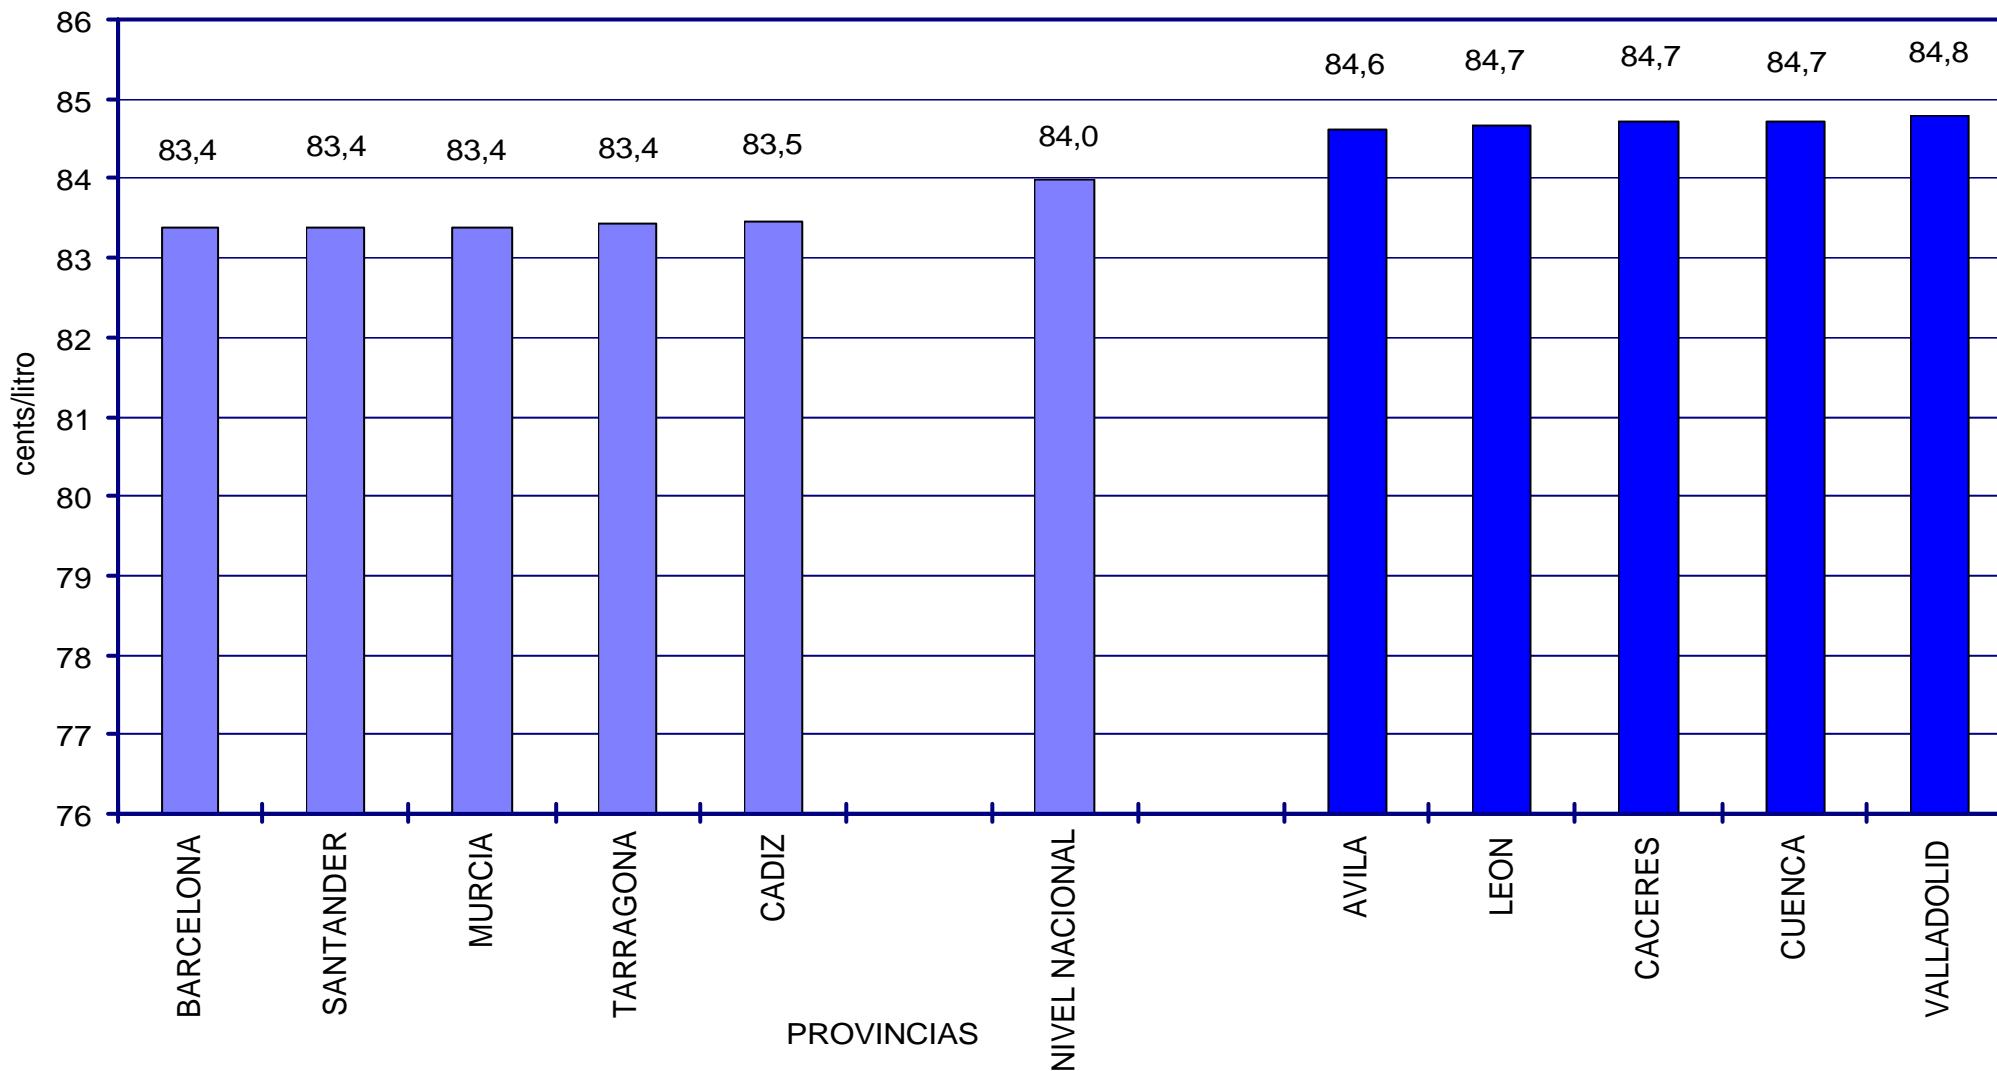

PRECIOS MEDIOS GASOLINA 95 S/PB DE LAS 5 PROVINCIAS CON PRECIOS MÁS BAJOS Y MÁS ALTOS. EN CÉNTIMOS DE EURO. MAYO 2002