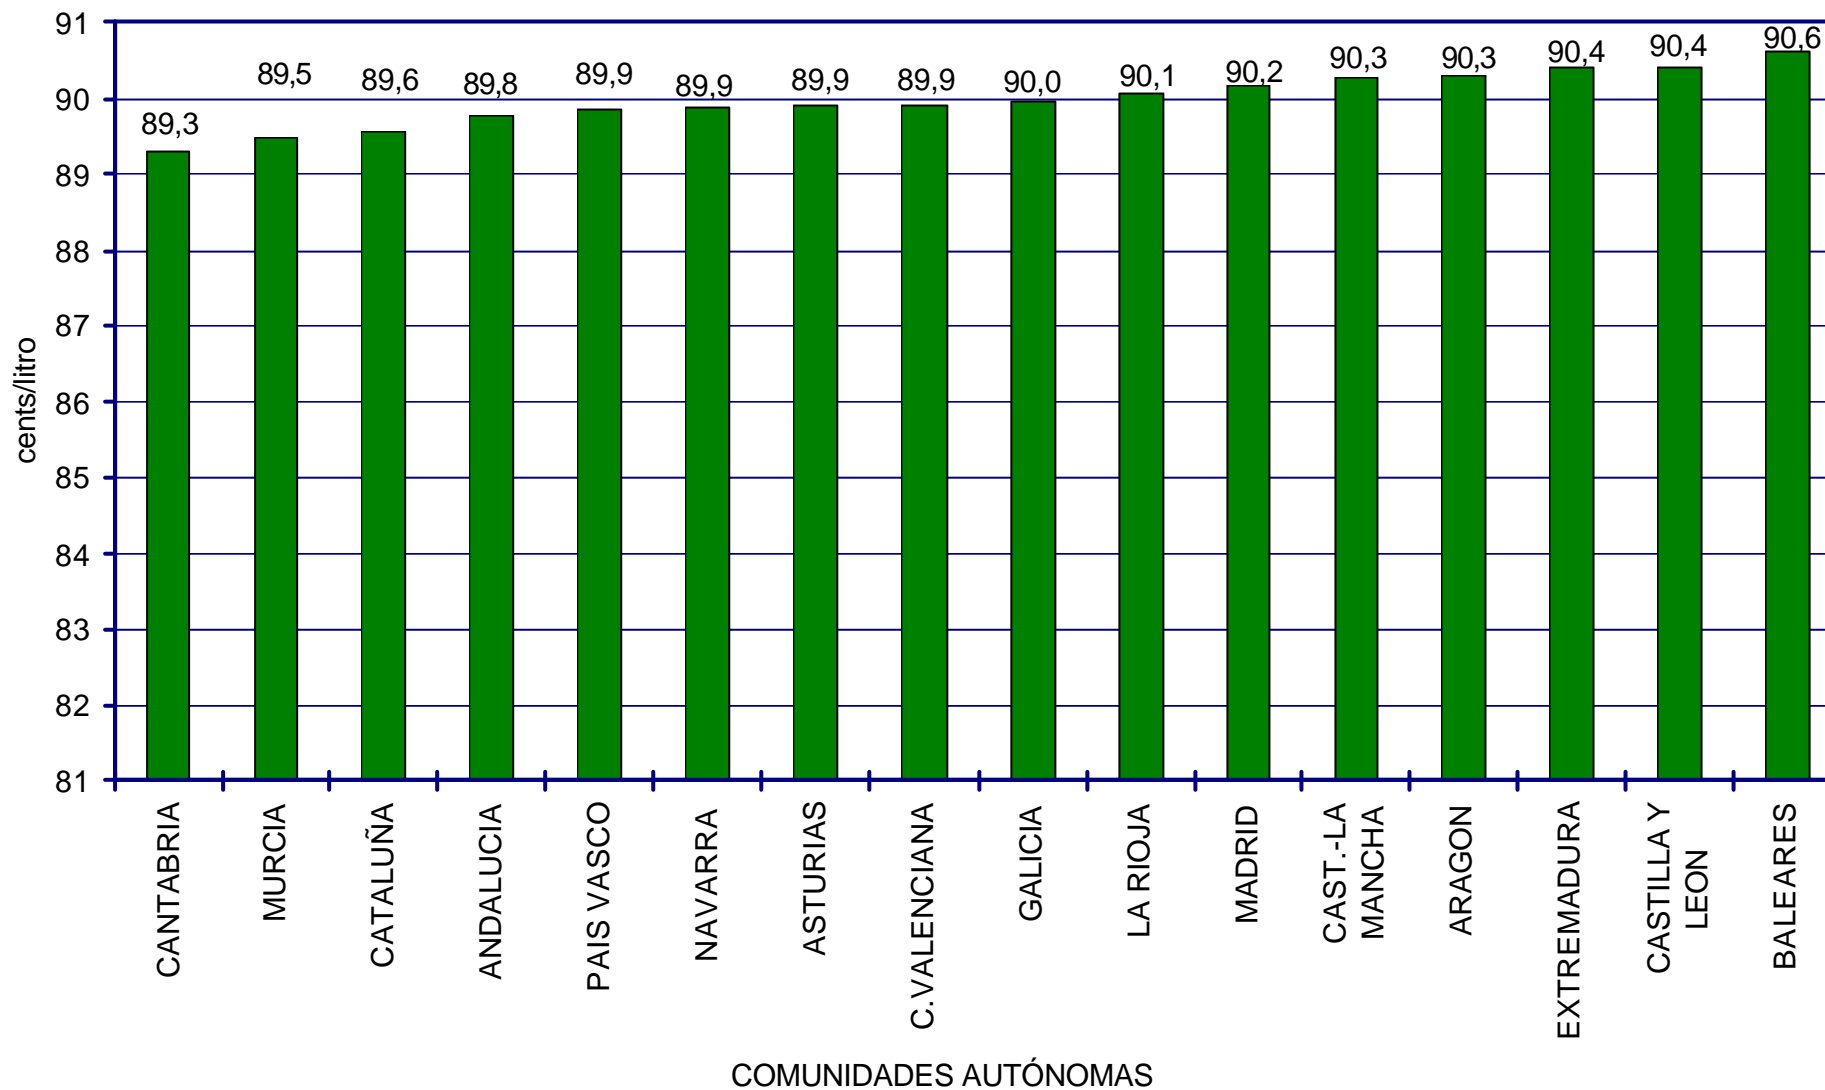

PRECIOS GASOLINA SÚPER EN CÉNTIMOS DE EURO POR COMUNIDADES AUTÓNOMAS. MAYO 2002.

PRECIOS DE
GASOLINAS
Y GASÓLEOS