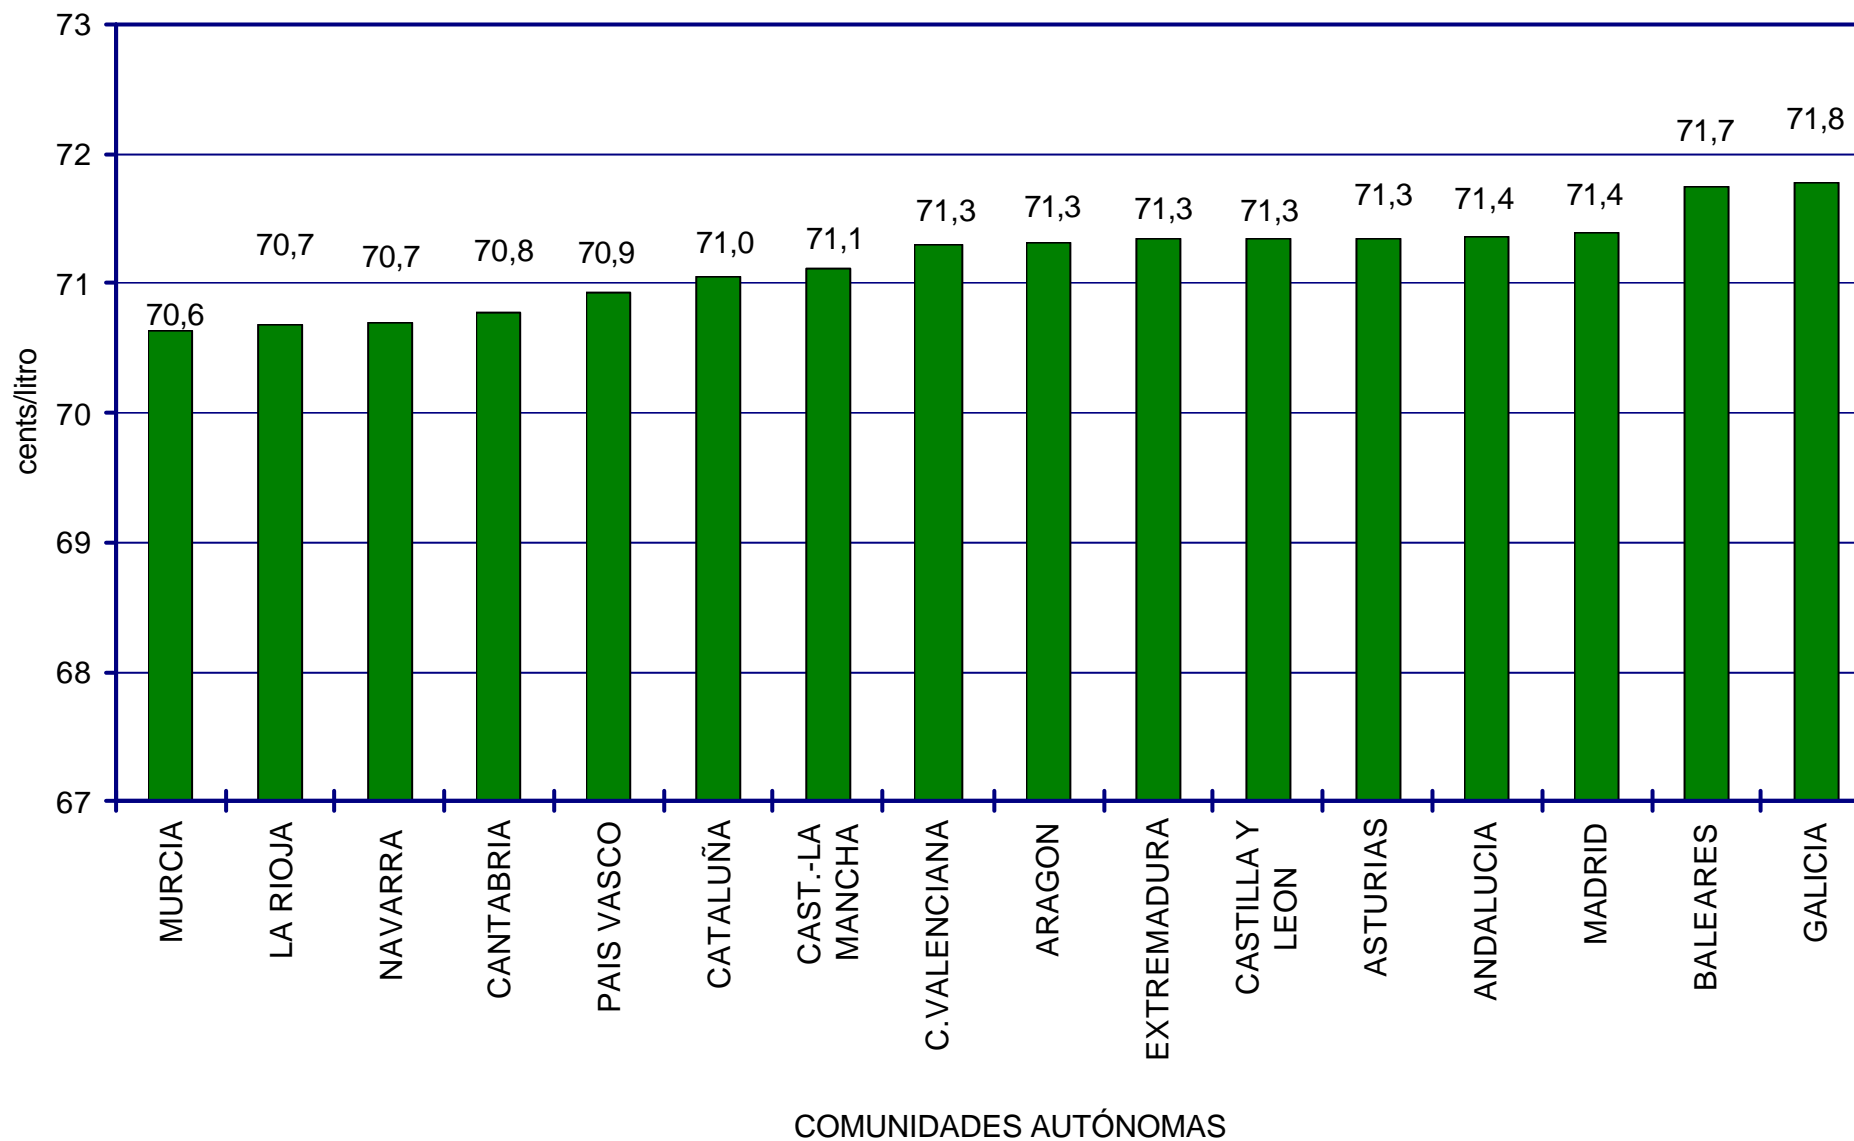

PRECIOS GASÓLEO DE AUTOMOCIÓN EN CÉNTIMOS DE EURO POR COMUNIDADES AUTÓNOMAS. MAYO 2002.

PRECIOS DE
GASOLINAS
Y GASÓLEOS