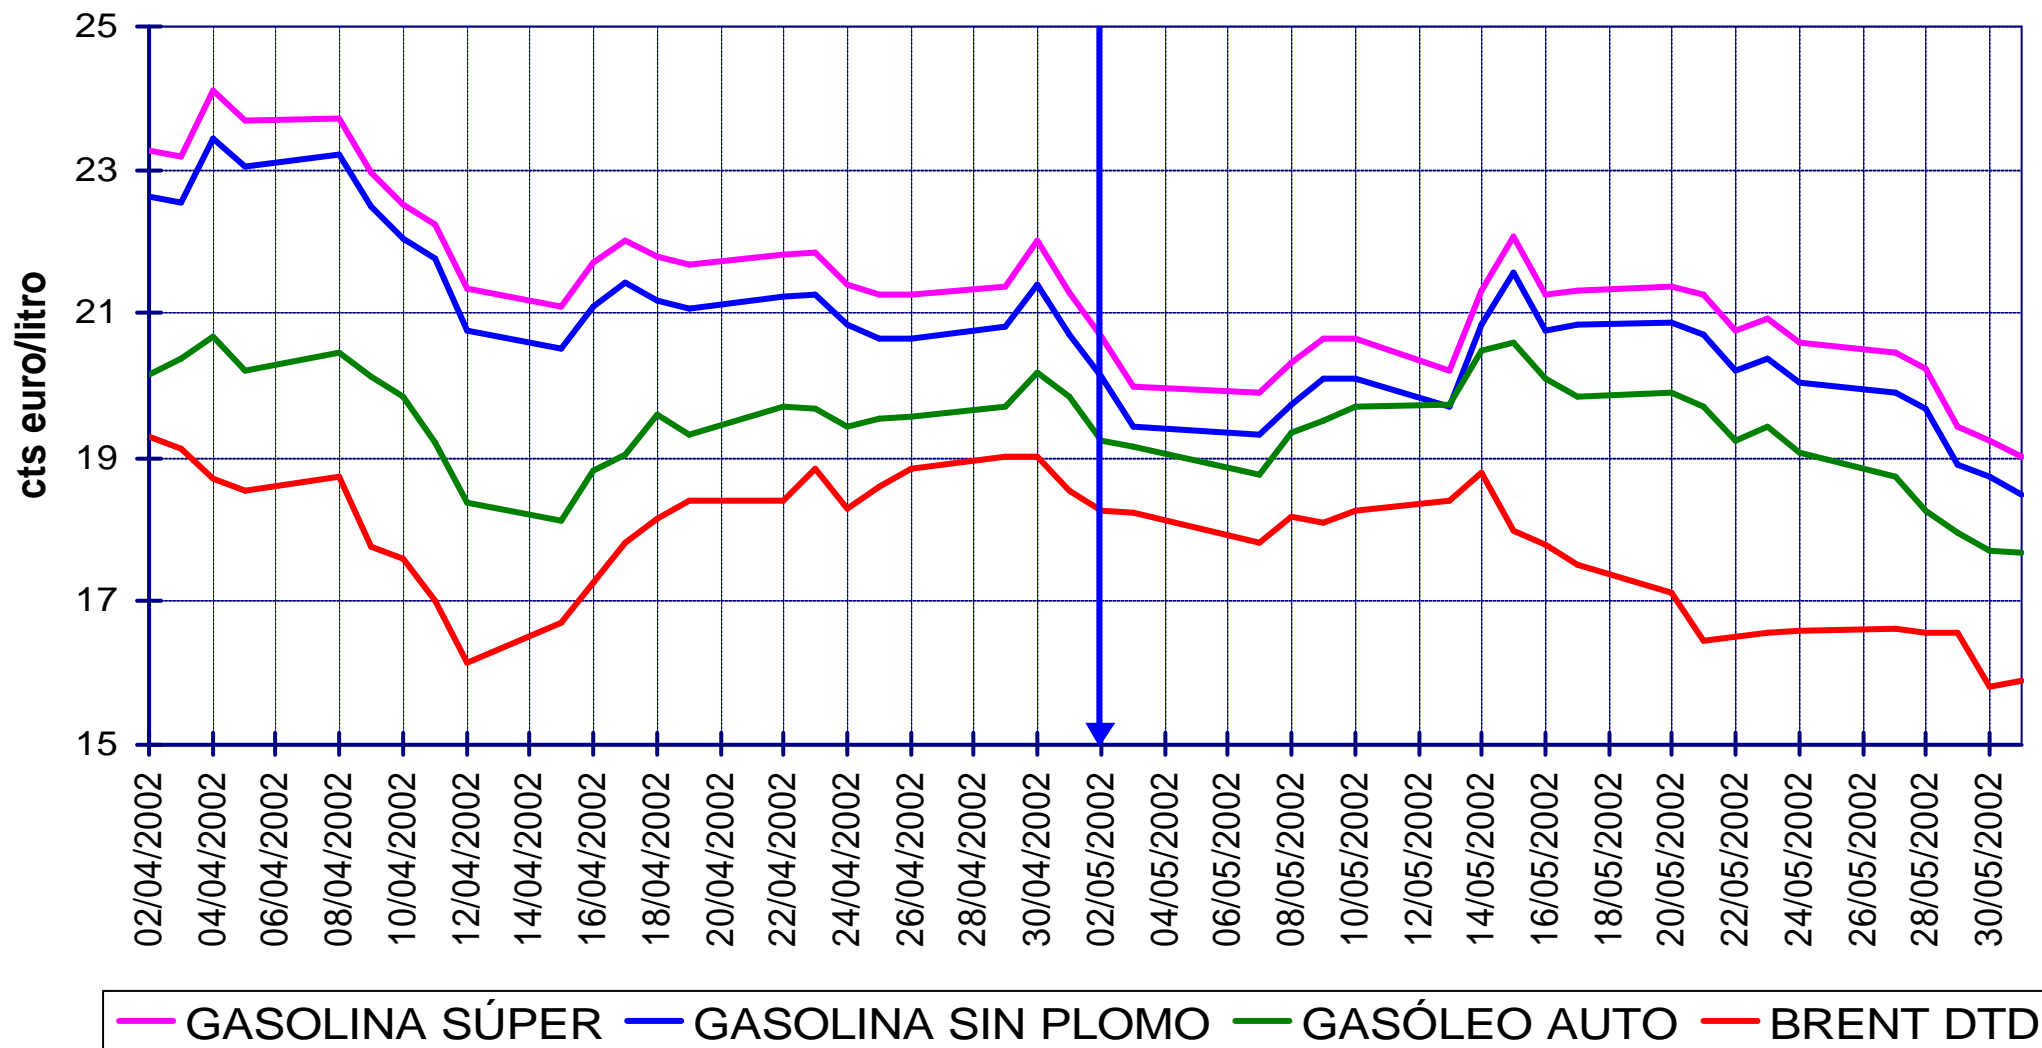

EVOLUCIÓN DE LAS COTIZACIONES INTERNACIONALES FOB EN CTS/LITRO DE CRUDOS, GASOLINAS Y GASÓLEO AUTO (ABRIL A MAYO; MERCADOS ITALIA Y NWE)

PRECIOS DE
GASOLINAS
Y GASÓLEOS