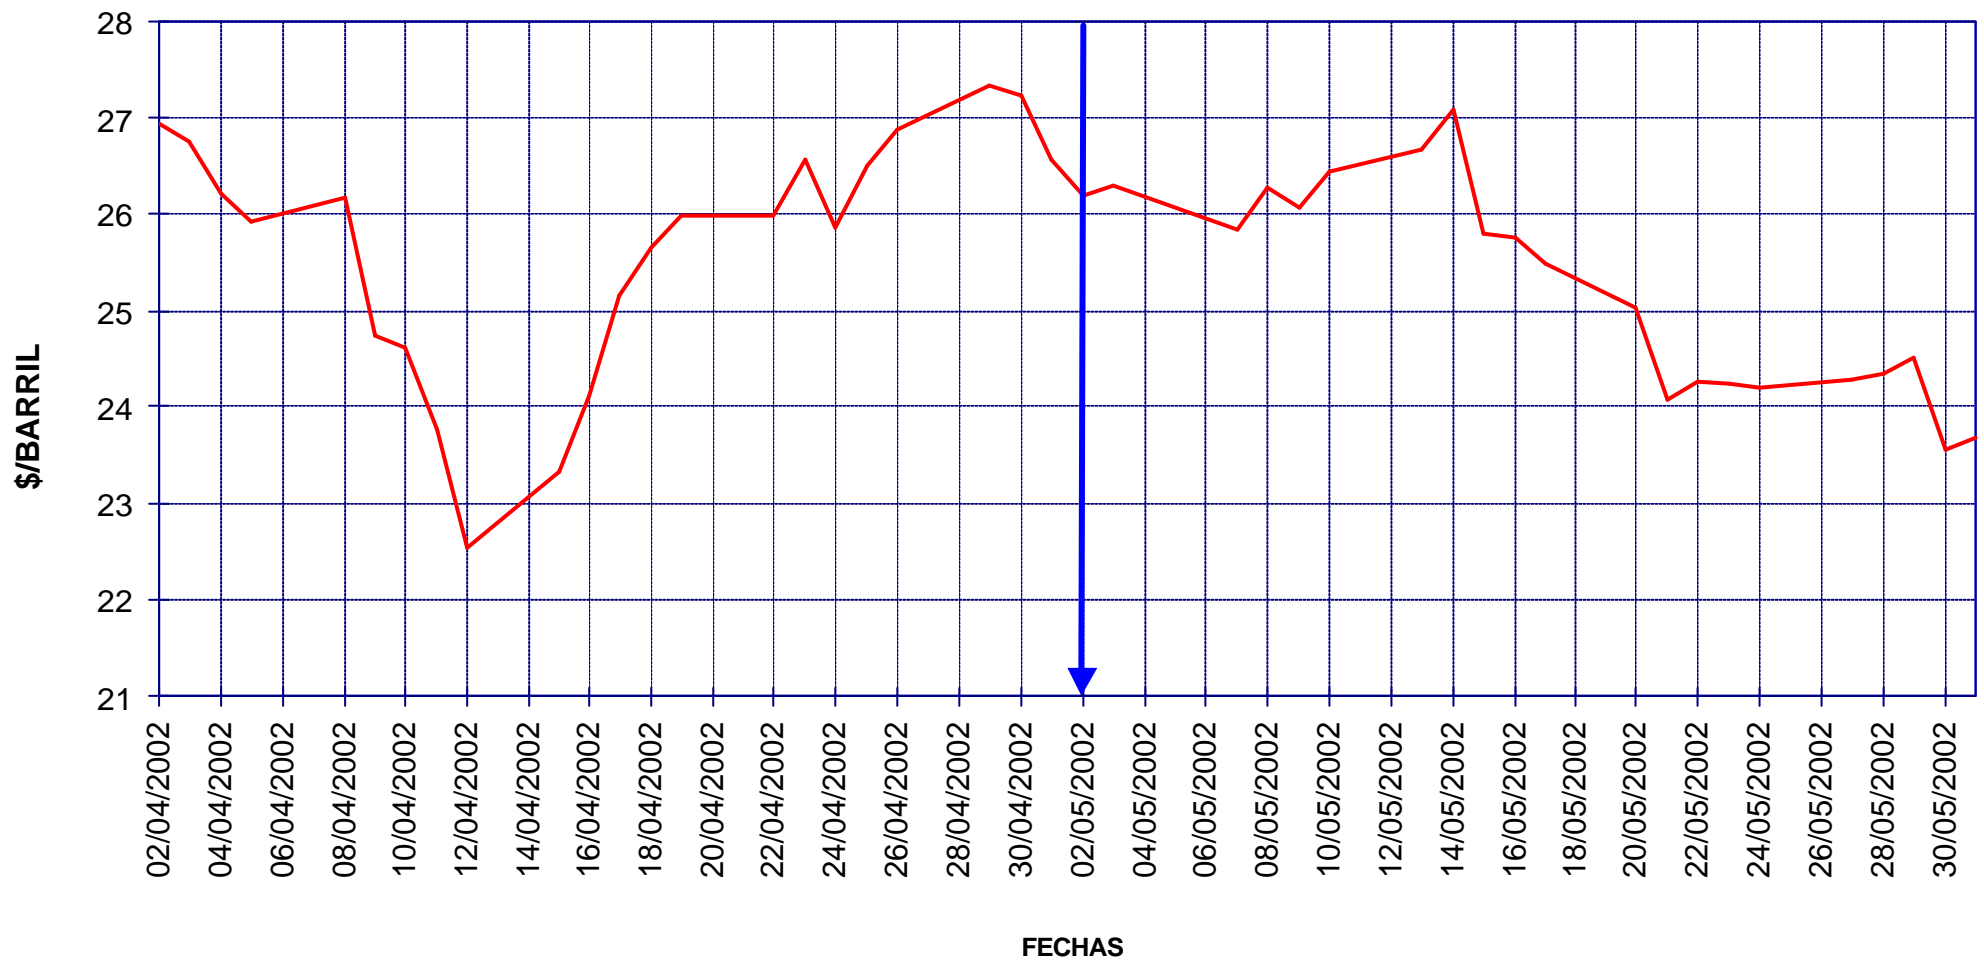

# **PRECIOS DE CARBURANTES Y COMBUSTIBLES**

**DATOS DEL MES DE MAYO DE 2002**

**PRESENTACIÓN :          Junio de 2.002**

- EN PAÍSES CON PRECIOS LIBRES, LOS PRECIOS SE FORMAN EN FUNCIÓN DE LAS SIGUIENTES VARIABLES:
  - COTIZACIÓN INTERNACIONAL DE CRUDOS.
  - COTIZACIÓN INTERNACIONAL DE PRODUCTOS.
  - MARGEN DE DISTRIBUCIÓN Y COMERCIALIZACIÓN.
  - IMPUESTOS VIGENTES.
- LOS DOS PRIMEROS LOS FIJA EL MERCADO.
- LOS IMPUESTOS CORRESPONDEN A LOS FIJADOS POR EL GOBIERNO DE CADA PAÍS.
- EL MARGEN DE DISTRIBUCIÓN Y COMERCIALIZACIÓN VARÍA EN FUNCIÓN DE:
  - LOCALIZACIÓN GEOGRÁFICA (NÚCLEO URBANO, CARRETERA, PROXIMIDAD A REFINERÍAS O ENTRADAS COSTERAS, ETC).
  - RELACIONES EXISTENTES ENTRE COMPAÑÍAS PETROLERAS Y EE.SS. (PROPIEDAD, ABANDERAMIENTO, EXCLUSIVA, ETC).
  - EXISTENCIA DE PROMOCIONES LOCALES.
  - POLÍTICAS DE MARKETING EMPRESARIAL.
  - ETC.

## EVOLUCIÓN COTIZACIÓN CRUDO BRENT DATED (ABRIL A MAYO)

MEDIA \$/BARRIL: ABRIL 25,65 - MAYO 25,33

## COTIZACIONES BRENT "DATED" Y A PLAZOS

EJE X.-FECHAS DIARIAS CON ORIGEN LOS DIAS 1 Ó 10 DEL MES ANTERIOR A ÚLTIMA FECHA

PRECIOS DE GASOLINAS Y GASÓLEOS